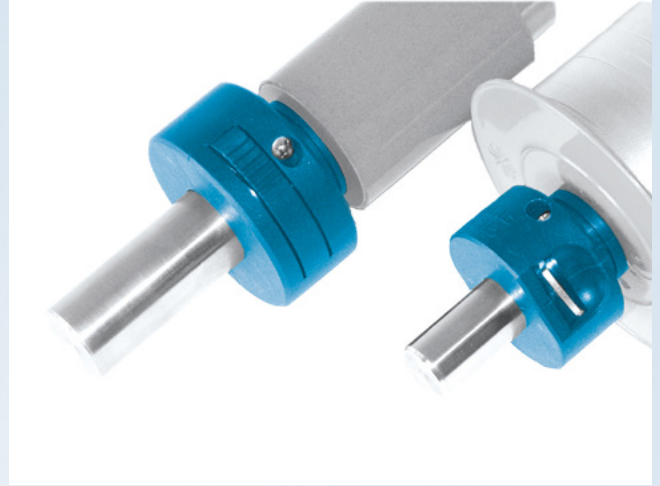

**Bague d'arrêt**

EH 25069. – EH 25071.

**EXEMPLE DE MONTAGE**

Les bagues d'arrêt peuvent être utilisées universellement, p.ex. comme butée. La photographie présente la version avec adaptateur pour capteur.

Des versions sont également disponibles avec réglage rapide.