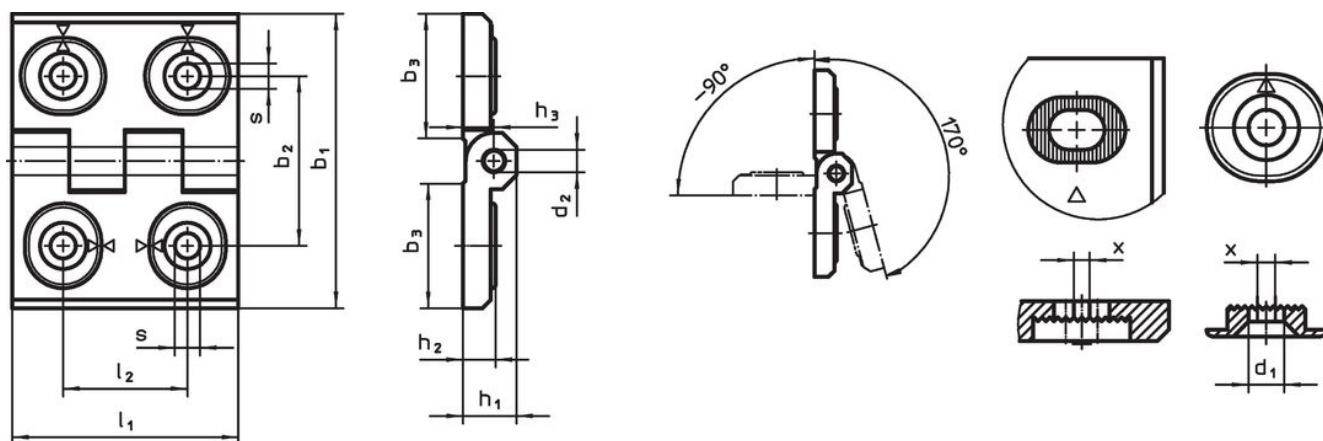

Plan

croquis 1