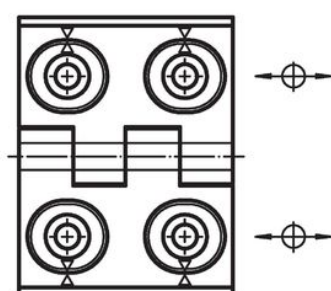

croquis 2

croquis 3

Informations détaillées

Dimensions												Réf. article
b ₁	l ₁	b ₂	b ₃	d ₁	d ₂	h ₁	h ₂	h ₃	l ₂	x	[g]	
ajustable en largeur – croquis 3, inox												
40	52	30	22,0	4,5	4	9,5	6	5,5	22	1,00	82	25161.0305
50	64	37	28,0	5,5	6	11,5	7	6,5	27	1,50	141	25161.0310
60	76	42	33,5	6,5	8	15,0	9	8,5	34	2,00	255	25161.0315
ajustable en hauteur – croquis 2, inox												
40	52	30	22,0	4,5	4	9,5	6	5,5	22	1,00	83	25161.0320
50	64	37	28,0	5,5	6	11,5	7	6,5	27	1,50	142	25161.0325
60	76	42	33,5	6,5	8	15,0	9	8,5	34	2,00	257	25161.0330