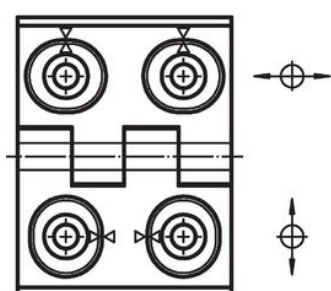

Plan

croquis 1