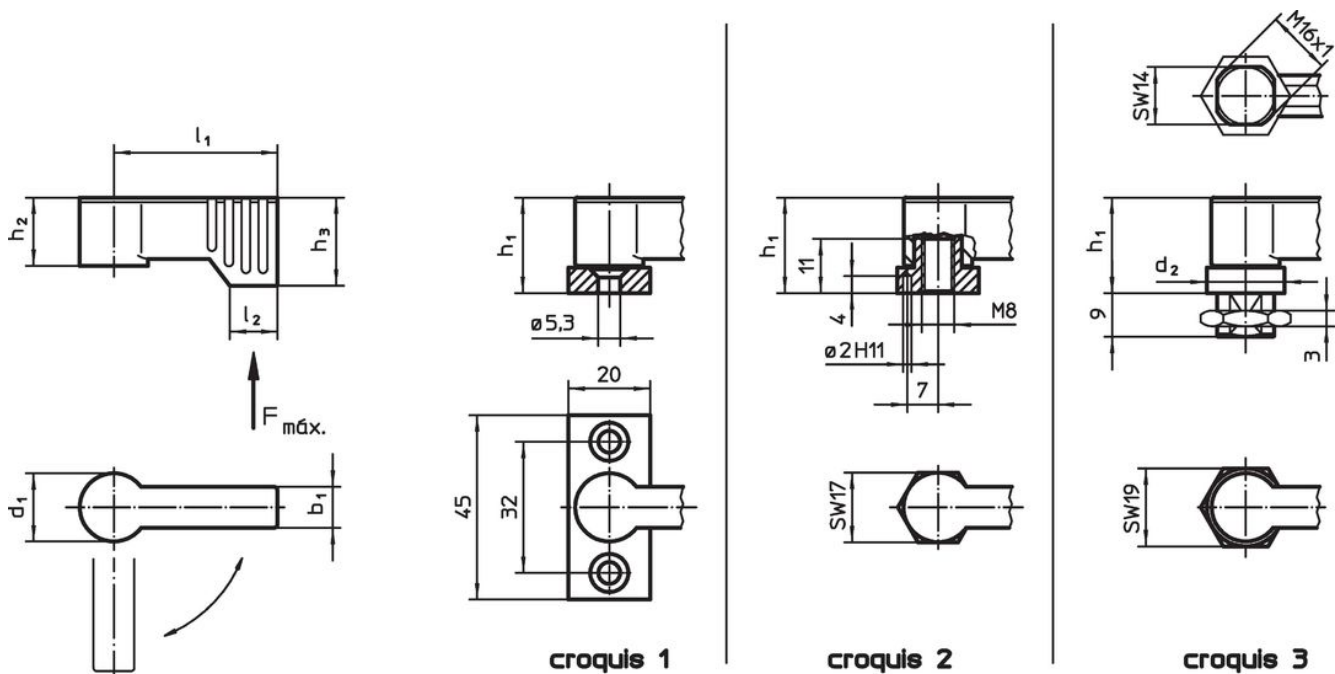

Verrous rotatifs • avec poignée, un côté
EH 24101.

Description produit

Pour verrouillage de portes, de tiroirs; utilisables également comme aide au transport etc. Le verrou rotatif est indexable en 4 x 90°.

- zamac
- acier
- plastique

Plan

Informations détaillées

d ₁	l ₁	b ₁	d ₂	Dimensions				Charge admissible F max. [N]	[g]	Référence article
				h ₁ ~ [mm]	h ₂ ~	h ₃ min.	l ₂			
avec bride de fixation – croquis 1, argent										
17	40	10	–	22	16,5	21,5	11	450	75	24101.0201
17	55	10	–	22	16,5	21,5	11	450	83	24101.0204
avec bride de fixation – croquis 1, noir										
17	40	10	–	22	16,5	21,5	11	450	75	24101.0202
17	55	10	–	22	16,5	21,5	11	450	83	24101.0203
avec taraudage – croquis 2, argent										
17	40	10	–	22	16,5	21,5	11	450	57	24101.0231
17	55	10	–	22	16,5	21,5	11	450	65	24101.0234
avec taraudage – croquis 2, noir										
17	40	10	–	22	16,5	21,5	11	450	57	24101.0232
17	55	10	–	22	16,5	21,5	11	450	65	24101.0233
avec filetage – croquis 3, argent										
17	40	10	19	22	16,5	21,5	11	450	69	24101.0261
17	55	10	19	22	16,5	21,5	11	450	76	24101.0264
avec filetage – croquis 3, noir										
17	40	10	19	22	16,5	21,5	11	450	69	24101.0262
17	55	10	19	22	16,5	21,5	11	450	76	24101.0263