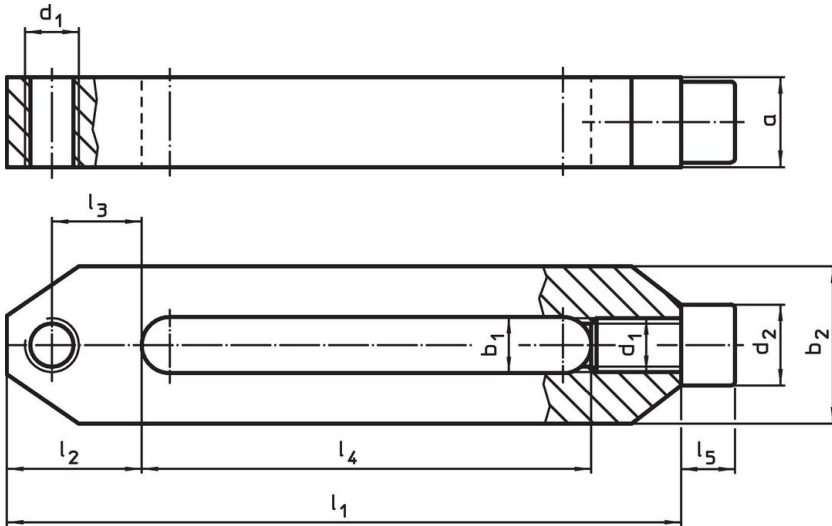

Brides droites • longues

EH 23700.

Description produit

Matières

- acier traité, bruni

Plan

Informations détaillées

Dimensions										Référence article	
b ₁	l ₁	a	b ₂	d ₁	l ₂	l ₃	l ₄	l ₅	d ₂		
12,5	156	20	35,0	M12	30	20	106	12	18	601	23700.0042
17,0	196	30	45,5	M16	35	22	136	16	24	1430	23700.0046