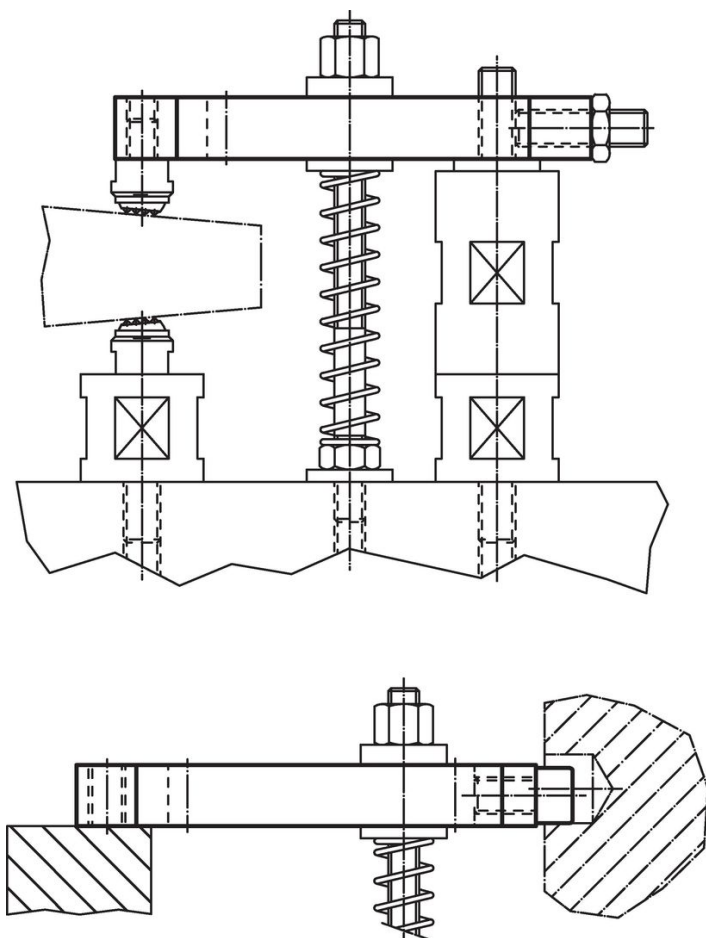

Exemple d'application

Conformité

Conforme à la directive RoHS

Conforme à la directive 2011/65/CE et à la directive 2015/863.

Ne contient pas de substances SVHC

Pas de substances SVHC avec une teneur supérieure à 0,1% m/m – Liste SVHC [REACH] au 23.01.2024.

Ne contient pas de substances de la Proposition 65

Aucune des substances de la Proposition 65 présente.

<https://www.P65Warnings.ca.gov/>

Ne contient pas de minerais de la guerre

Ce produit ne contient pas de substances classées comme "minerais de la guerre" telles que le tantale, l'étain, l'or ou le wolfram provenant de République démocratique du Congo ou de pays frontaliers.