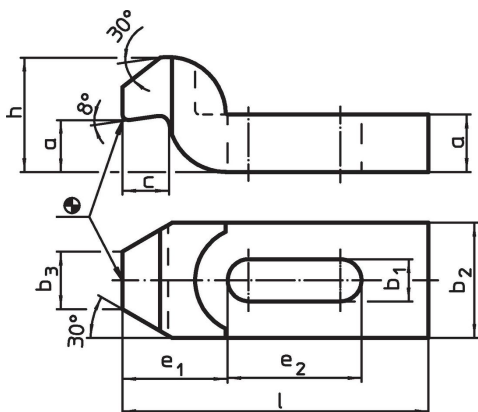

## Brides • DIN 6316 coudées EH 23160.

### Description produit

Cette bride (tête de bridage) DIN 6316 coudée est essentiellement utilisée dans le serrage mécanique des pièces à usiner.

### Informations détaillées

Cote nominale b <sub>1</sub> [mm]	l	a	b <sub>2</sub>	Dimensions [mm]					Pour vis		Référence article	
				b <sub>3</sub>	c	e <sub>1</sub>	e <sub>2</sub>	h	[mm]	[in]		[g]
6,6	60	10	20	10	8	20	20	20	M 6	1/4	81	<a href="#">23160.0007</a>
9,0	80	12	25	12	9	25	25	24	M 8	5/16	165	<a href="#">23160.0009</a>
11,0	100	15	30	15	12	32	32	30	M10	3/8	307	<a href="#">23160.0011</a>
14,0	125	20	40	20	16	40	40	40	M12, M14	1/2	680	<a href="#">23160.0014</a>
18,0	125	25	50	25	20	49	40	50	M16, M18	5/8	1059	<a href="#">23160.0018<sup>1)</sup></a>
18,0	160	25	50	25	20	49	50	50	M16, M18	5/8	1356	<a href="#">23160.0019</a>
22,0	160	30	60	30	24	55	55	60	M20	3/4	1937	<a href="#">23160.0022<sup>1)</sup></a>
22,0	200	30	60	30	24	55	70	60	M20	3/4	2100	<a href="#">23160.0023</a>
26,0	200	35	70	35	28	72	60	70	M24	1	3364	<a href="#">23160.0026<sup>1)</sup></a>
26,0	250	35	70	35	28	72	80	70	M24	1	4115	<a href="#">23160.0027</a>
33,0	250	40	80	40	40	91	80	80	M30	1 1/4	4500	<a href="#">23160.0034<sup>1)</sup></a>
33,0	315	50	80	40	40	91	100	100	M30	1 1/4	8340	<a href="#">23160.0035</a>