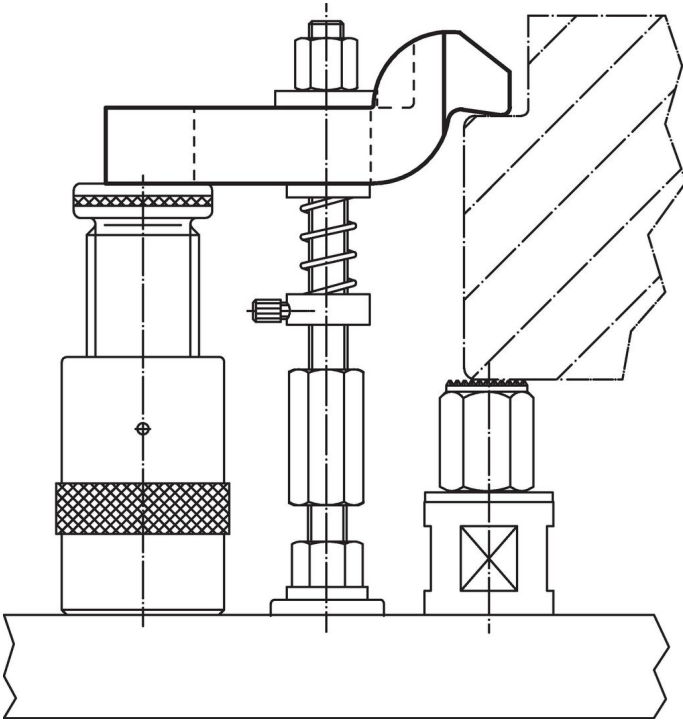

Exemple d'application

Conformité

Conforme à la directive RoHS

Conforme à la directive 2011/65/CE et à la directive 2015/863.

Ne contient pas de substances SVHC

Pas de substances SVHC avec une teneur supérieure à 0,1% m/m – Liste SVHC [REACH] au 27.06.2024.

Ne contient pas de substances de la Proposition 65

Aucune des substances de la Proposition 65 présente.

<https://www.P65Warnings.ca.gov/>

Ne contient pas de minerais de la guerre

Ce produit ne contient pas de substances classées comme "minerais de la guerre" telles que le tantale, l'étain, l'or ou le wolfram provenant de République démocratique du Congo ou de pays frontaliers.