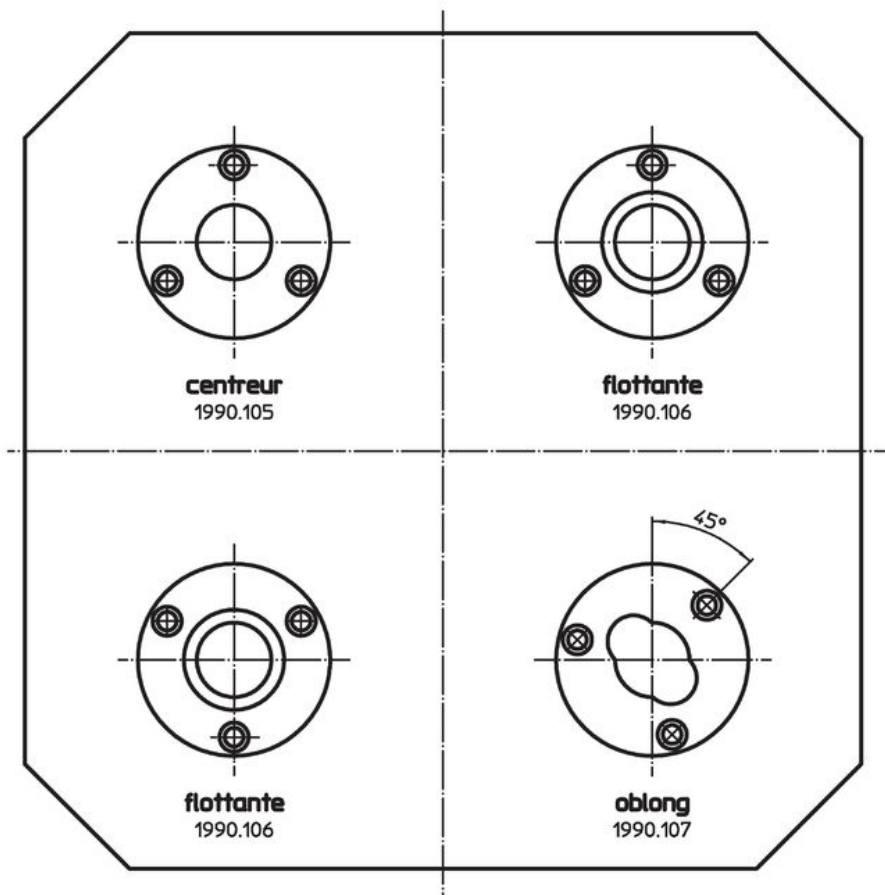

Plaques de base • avec 4 bagues de serrage

EH 1990.

Description produit

Matières

- Bagues de serrage**
- acier, cémenté, rectifié
- Plateau de base**
- aluminium

Plus d'informations

Notes

Réalisations spéciales sur demande.

Plan

Informations détaillées

	Référence article
[kg]	1990.192
27	

Exemple d'application

Conformité

Conforme à la directive RoHS

Conforme à la directive 2011/65/CE et à la directive 2015/863.

Ne contient pas de substances SVHC