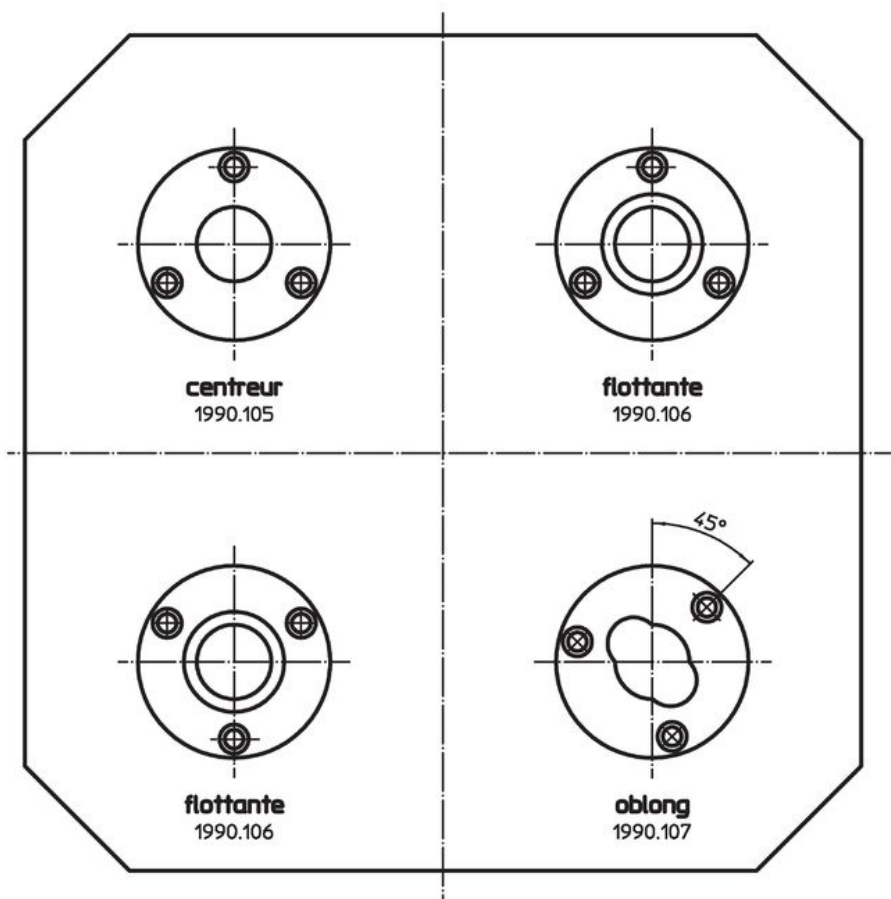

Plaques de base • avec 4 bagues de serrage

EH 1990.

Description produit

Matières

- Bagues de serrage**
- acier, cémenté, rectifié
- Plateau de base**
- aluminium

Plus d'informations

Notes

Réalisations spéciales sur demande.

Plan

Informations détaillées

	Référence article
<div style="text-align: center;">  [kg] 27 </div>	1990.192

Exemple d'application

Conformité

Conforme à la directive RoHS

Conforme à la directive 2011/65/CE et à la directive 2015/863.