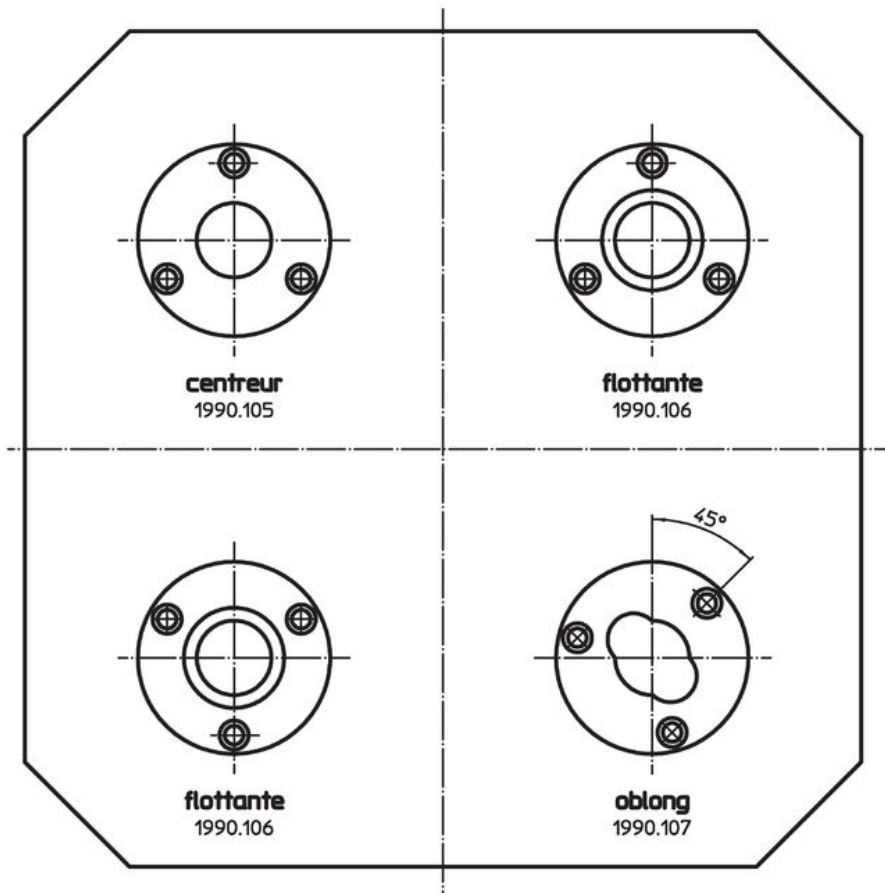

Plaques de base • avec 2 bagues de serrage

EH 1990.

Description produit

Matières

Bagues de serrage

- acier, cémenté, rectifié

Plateau de base

- aluminium

Plus d'informations

Notes

Réalisations spéciales sur demande.

Plan

Informations détaillées

	Référence article
 [kg] 11	1990.190

Exemple d'application

Conformité