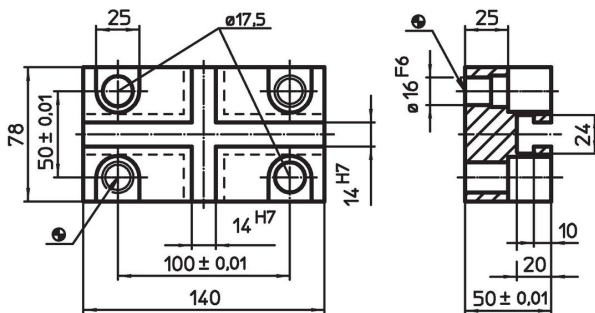

Adaptateurs rainurés

EH 1681.000

Description produit

Matières

- acier, cémenté, rectifié

Plan

Informations détaillées

Système	 [kg]	Référence article
L16	3	1681.000