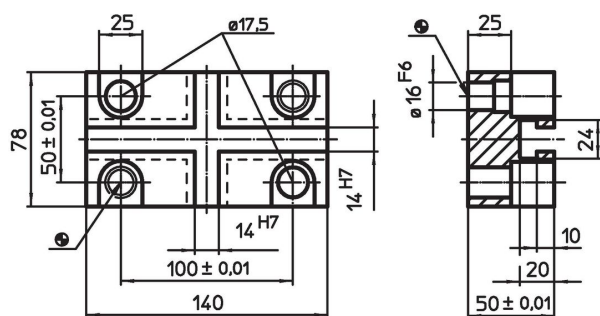

Adaptateurs rainurés

EH 1681.000

Description produit

Matières

- acier, cémenté, rectifié

Plan

Informations détaillées

Système	 [kg]	Référence article
L16	3	1681.000