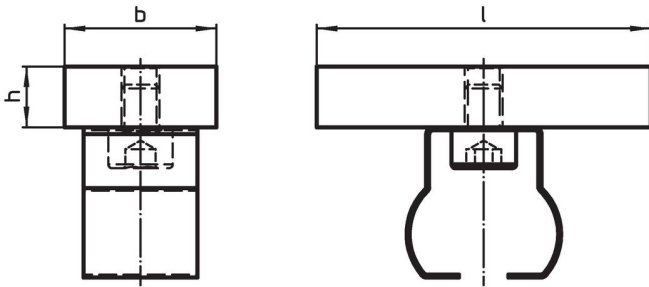

Appuis pour tasseaux de bridage multiple • avec blocage par ressort EH 1586.

Description produit

Matières

- aluminium

Plan

Informations détaillées

l	Dimensions		h	 [g]	Référence article
	b	[mm]			
44	20		8	25	1586.210