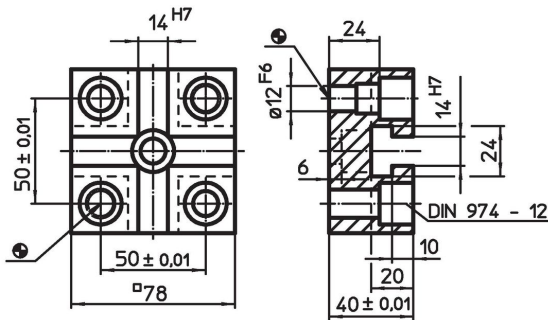

Adaptateurs rainurés

EH 1581.000

Description produit

Matières

- acier, cémenté, rectifié

Plan

Informations détaillées

Systeme		Référence article
L12	[g] 1202	1581.000