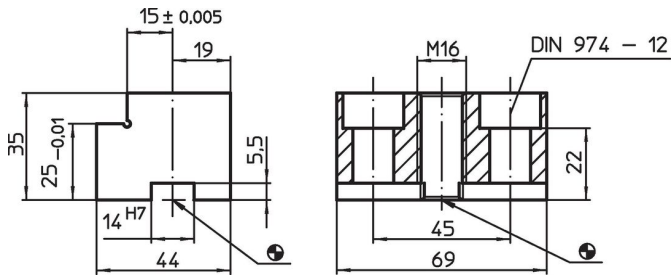

Tasseaux de positionnement

EH 1149.000

Description produit

Matières

- acier, cémenté, rectifié

Plan

Informations détaillées

Système		Référence article
V70	 [g] 660	1149.000