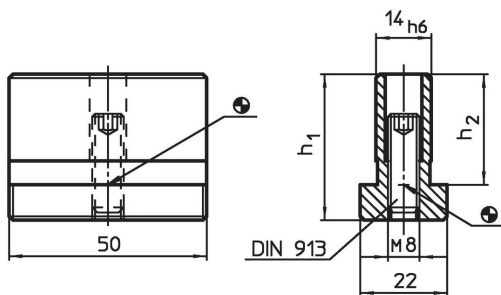

Butées

EH 1116.000 - EH 1116.100

Description produit

Matières

- acier, cémenté, rectifié

Plan

Informations détaillées

Système	Dimensions		Réf.	Référence article
	h_1	h_2		
V70	37	28	214	1116.000
V70	57	48	314	1116.100