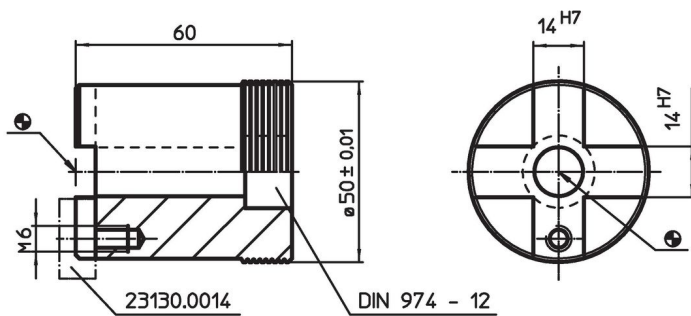

Butées • cylindriques

EH 1115.100

Description produit

Matières

- acier, cémenté, rectifié

Plan

Informations détaillées

Systeme		Référence article
V70	[g] 758	1115.100

Conformité

Conforme à la directive RoHS

Conforme à la directive 2011/65/CE et à la directive 2015/863.

Ne contient pas de substances SVHC

Pas de substances SVHC avec une teneur supérieure à 0,1% m/m – Liste SVHC [REACH] au 23.01.2024.

Ne contient pas de substances de la Proposition 65

Aucune des substances de la Proposition 65 présente.

<https://www.P65Warnings.ca.gov/>

Ne contient pas de minerais de la guerre

Ce produit ne contient pas de substances classées comme "minerais de la guerre" telles que le tantale, l'étain, l'or ou le wolfram provenant de République démocratique du Congo ou de pays frontaliers.