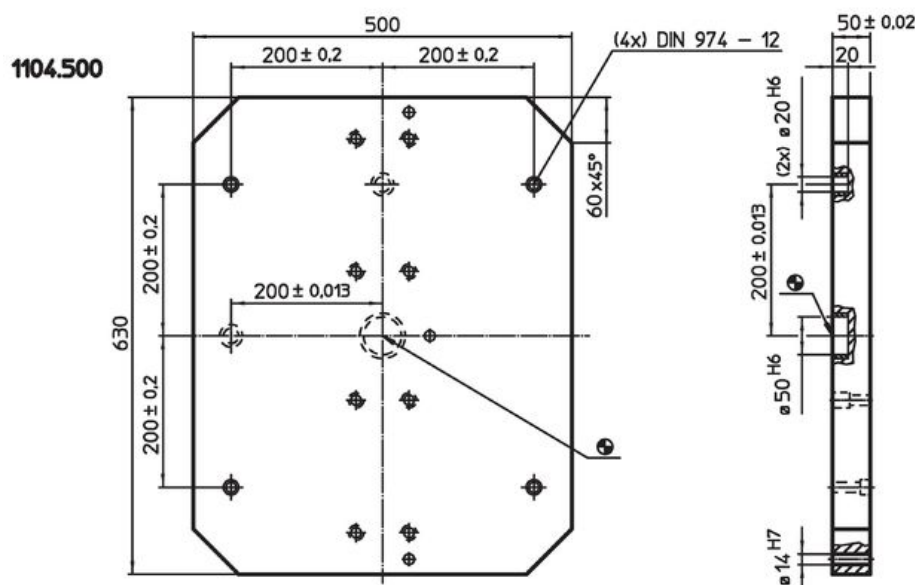

Plaques de base • avec accessoires

EH 1104.300 - EH 1104.500

Description produit

Matières

- fonte grise GG

Plan

Informations détaillées

Système	 [kg]	Référence article
V70	42	1104.300
V70	53	1104.400
V70	108	1104.500

Exemple d'application

Conformité

Conforme à la directive RoHS

Contient du plomb – Conforme selon les exceptions 6a / 6b / 6c.

Contient des substances SVHC >0,1 % m/m

Contient du plomb – Liste SVHC [REACH] au 23.01.2024.