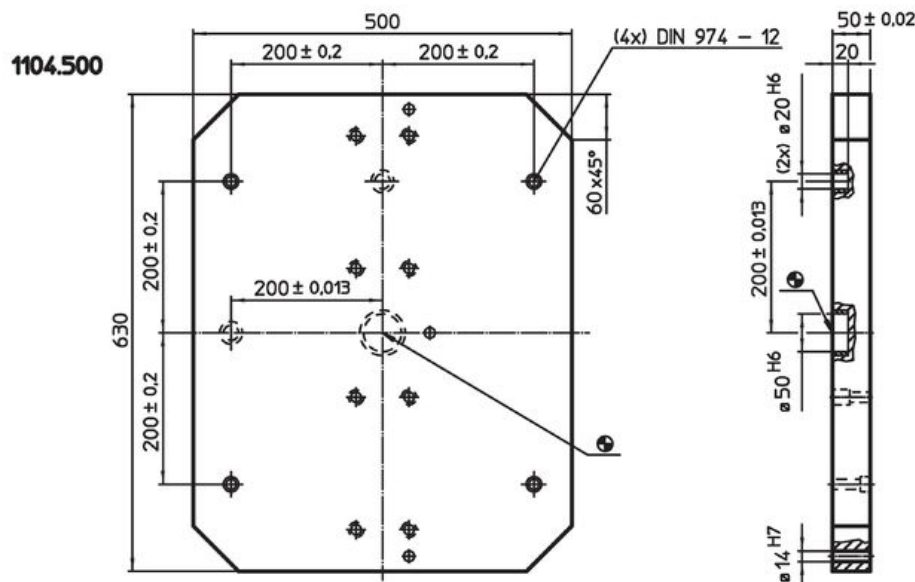

Plaques de base • avec accessoires

EH 1104.300 - EH 1104.500

Description produit

Matières

- fonte grise GG

Plan

Informations détaillées

Système	 [kg]	Référence article
V70	42	1104.300
V70	53	1104.400
V70	108	1104.500

Exemple d'application

Conformité

Conforme à la directive RoHS

Contient du plomb – Conforme selon les exceptions 6a / 6b / 6c.

Contient des substances SVHC >0,1 % m/m

Contient du plomb – Liste SVHC [REACH] au 27.06.2024.