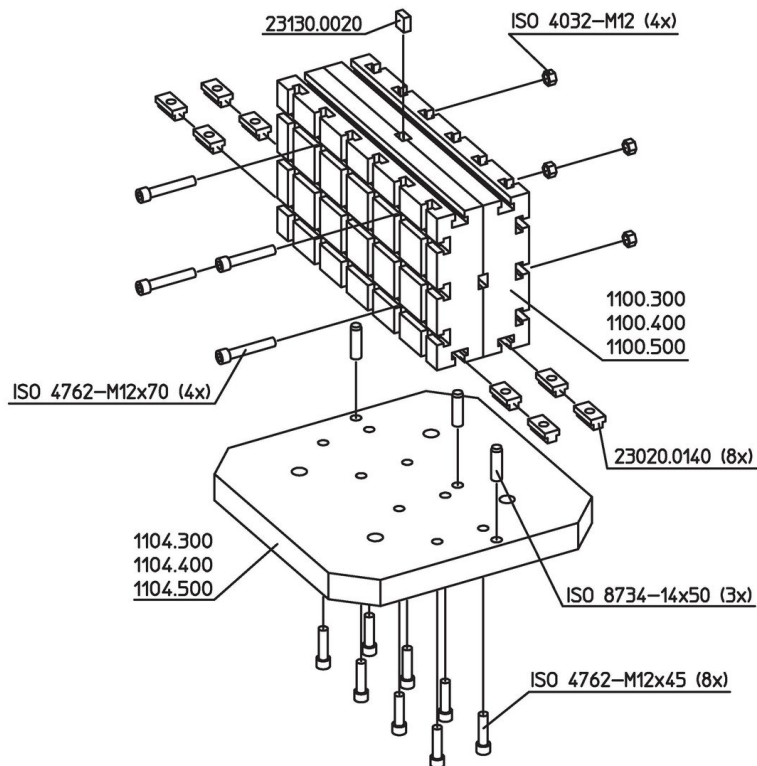

Plaques de base • avec accessoires

EH 1104.300 - EH 1104.500

Description produit

Matières

- fonte grise GG

Plan

Informations détaillées

Système	 [kg]	Référence article
V70	42	1104.300
V70	53	1104.400
V70	108	1104.500

Exemple d'application

Conformité

Conforme à la directive RoHS

Contient du plomb – Conforme selon les exceptions 6a / 6b / 6c.

Contient des substances SVHC >0,1 % m/m

Contient du plomb – Liste SVHC [REACH] au 23.01.2024.