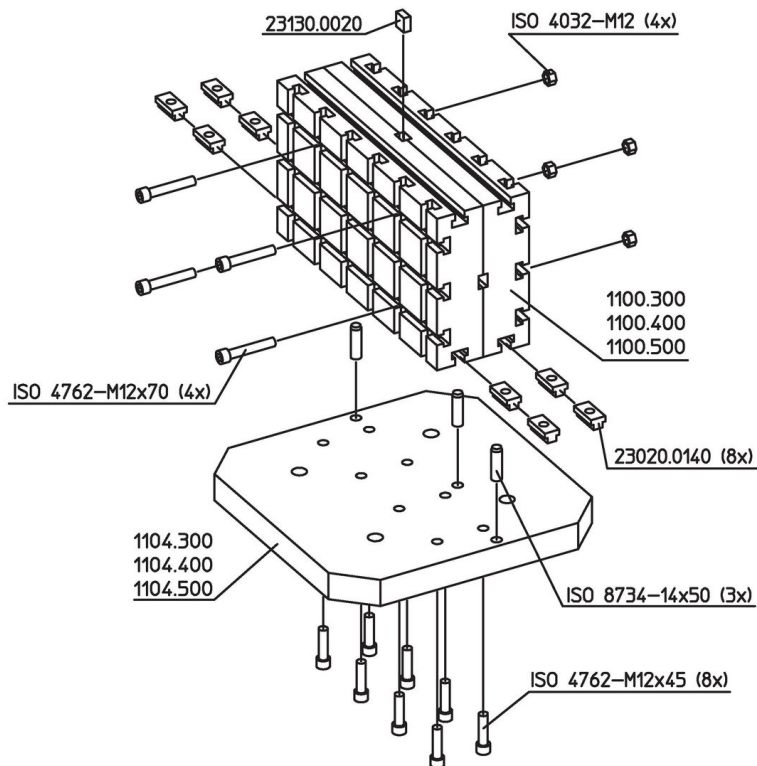

Plaques de base • avec accessoires

EH 1104.300 - EH 1104.500

Description produit

Matières

- fonte grise GG

Plan

Informations détaillées

Système	 [kg]	Référence article
V70	42	1104.300
V70	53	1104.400
V70	108	1104.500

Exemple d'application

Conformité

Conforme à la directive RoHS

Contient du plomb – Conforme selon les exceptions 6a / 6b / 6c.

Contient des substances SVHC >0,1 % m/m

Contient du plomb – Liste SVHC [REACH] au 27.06.2024.