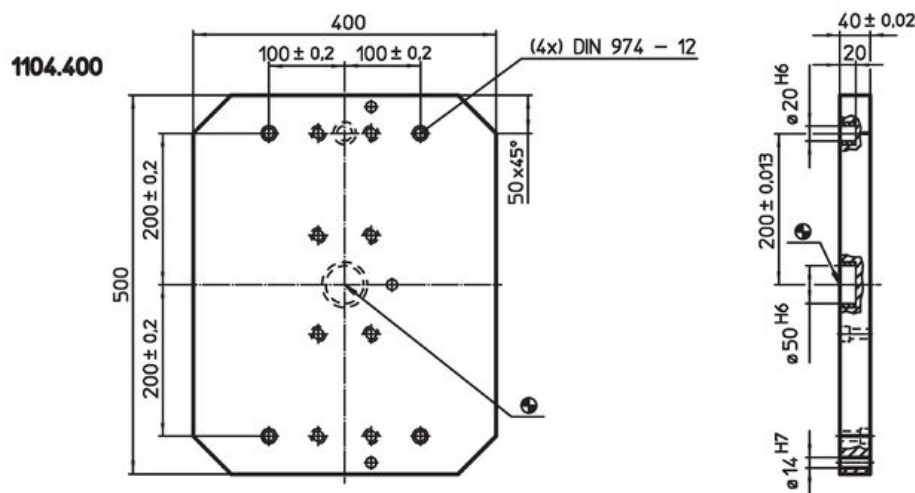

Plaques de base • avec accessoires

EH 1104.300 - EH 1104.500

Description produit

Matières

- fonte grise GG

Plan

Informations détaillées

Système	 [kg]	Référence article
V70	42	1104.300
V70	53	1104.400
V70	108	1104.500

Exemple d'application

Conformité

Conforme à la directive RoHS

Contient du plomb – Conforme selon les exceptions 6a / 6b / 6c.

Contient des substances SVHC >0,1 % m/m

Contient du plomb – Liste SVHC [REACH] au 23.01.2024.