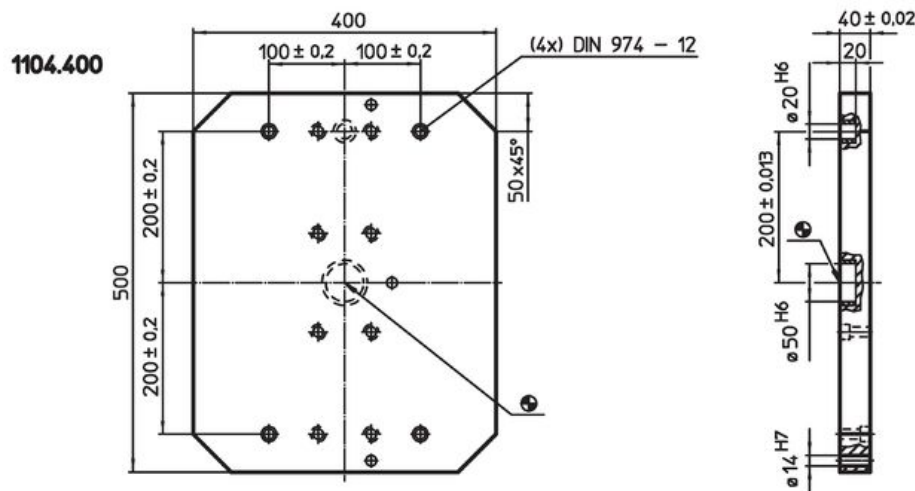

Plaques de base • avec accessoires

EH 1104.300 - EH 1104.500

Description produit

Matières

- fonte grise GG

Plan

Informations détaillées

Système	 [kg]	Référence article
V70	42	1104.300
V70	53	1104.400
V70	108	1104.500

Exemple d'application

Conformité

Conforme à la directive RoHS

Contient du plomb – Conforme selon les exceptions 6a / 6b / 6c.

Contient des substances SVHC >0,1 % m/m

Contient du plomb – Liste SVHC [REACH] au 27.06.2024.