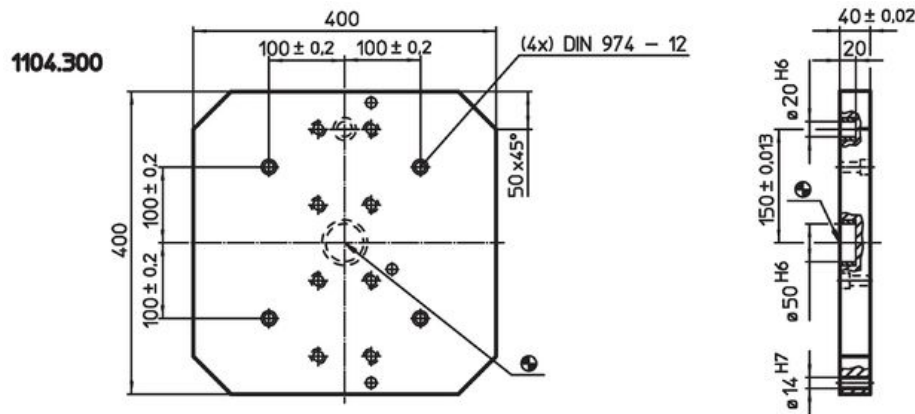

Plaques de base • avec accessoires

EH 1104.300 - EH 1104.500

Description produit

Matières

- fonte grise GG

Plan

Informations détaillées

Système	 [kg]	Référence article
V70	42	1104.300
V70	53	1104.400
V70	108	1104.500

Exemple d'application

Conformité

Conforme à la directive RoHS

Contient du plomb – Conforme selon les exceptions 6a / 6b / 6c.

Contient des substances SVHC >0,1 % m/m

Contient du plomb – Liste SVHC [REACH] au 23.01.2024.