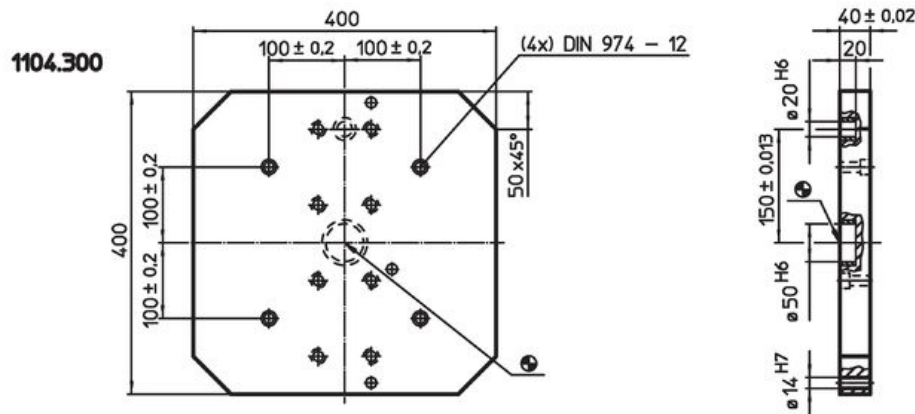

Plaques de base • avec accessoires

EH 1104.300 - EH 1104.500

Description produit

Matières

- fonte grise GG

Plan

Informations détaillées

Système	 [kg]	Référence article
V70	42	1104.300
V70	53	1104.400
V70	108	1104.500

Exemple d'application

Conformité

Conforme à la directive RoHS

Contient du plomb – Conforme selon les exceptions 6a / 6b / 6c.

Contient des substances SVHC >0,1 % m/m

Contient du plomb – Liste SVHC [REACH] au 27.06.2024.