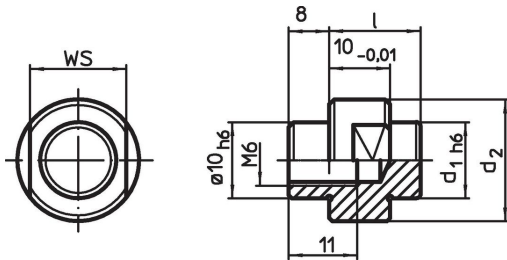

Cimblots de centrage

EH 1040.300 - EH 1040.700

Description produit

Matières

- acier, cémenté, rectifié

Plan

Informations détaillées

Système	Dimensions			SW [mm]	Réf. [g]	Référence article
	d ₁	d ₂ [mm]	l			
V40	6	15	14	13	18	1040.300
V40	10	19	14	13	25	1040.500
V40	13	19	15	17	30	1040.700