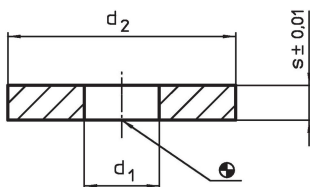

### Description produit

Cet élément de montage fait partie du système à rainures.

### Informations détaillées

Système	Dimensions			Réf.	Référence article
	d <sub>1</sub>	d <sub>2</sub> [mm]	s		
V40	8,5	24,0	3	9	<a href="#">1007.400</a>
V40	8,5	39,5	3	30	<a href="#">1007.500</a>
V40	8,5	24,0	4	12	<a href="#">1007.600</a>
V40	8,5	39,5	4	37	<a href="#">1007.700</a>
V40	8,5	24,0	5	15	<a href="#">1007.800</a>
V40	8,5	39,5	5	46	<a href="#">1007.900</a>
V70/L12	13,0	39,5	3	27	<a href="#">1107.400</a>
V70/L12	13,0	59,5	3	65	<a href="#">1107.500</a>
V70/L12	13,0	39,5	4	36	<a href="#">1107.600</a>
V70/L12	13,0	59,5	4	86	<a href="#">1107.700</a>
V70/L12	13,0	39,5	5	44	<a href="#">1107.800</a>
V70/L12	13,0	59,5	5	107	<a href="#">1107.900</a>
V70/L12	13,0	39,5	10	85	<a href="#">1108.000</a>
V70/L12	13,0	59,5	10	208	<a href="#">1108.100</a>
V70/L12	13,0	39,5	20	170	<a href="#">1108.200</a>
V70/L12	13,0	59,5	20	417	<a href="#">1108.300</a>