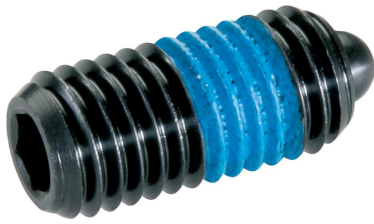

## Poussoirs • avec embout sphérique, six pans creux - INCH

2B030.0240

#### Embout

- acier de décolletage, trempé, bruni

#### Corps

- acier de décolletage, bruni