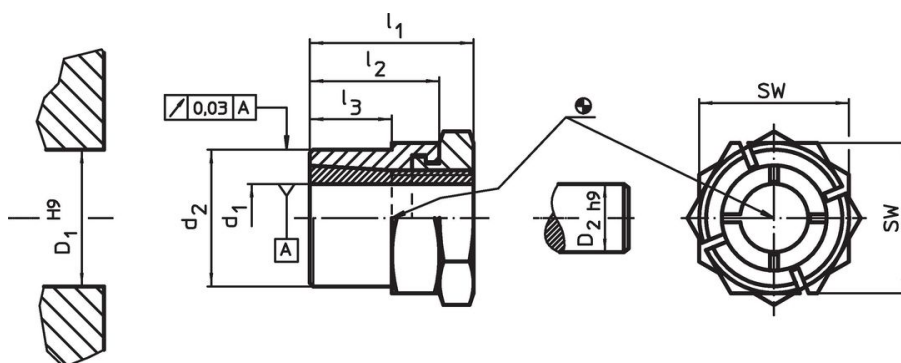

Moyeux arbre-pignon • avec contre-écrou six pans

25050.0135

Description produit

Il s'agit d'un moyeu arbre-pignon auto-centrant et sans jeu; version avec protection contre la corrosion et à six pans et contre-écrou.

Matières

Partie externe

- acier, zingué par galvanisation

Partie interne

- acier nickelé

Écrou

- acier nickelé

Assemblage

Le contre-écrou six pans facilite le blocage de l'assemblage arbre-pignon pour les arbres à rotation facile. Montage par clé à fourche (épaisseur max. l_2-l_3).

Plus d'informations

Références

Veillez respecter la notice de montage, les exemples d'utilisation et données techniques.

Plan

Informations détaillées

Dimensions					SW	Couple de serrage de l'écrou T_A max.	Couple transférable M max.	Charges de poussées axiales transférables F_a max.	Pression de surface de l'arbre p_w max.	Pression de surface du moyeu p_N max.	Alésage moyeu D_1 H9	Diamètre de l'arbre D_2 h9	⚖	Référence article
d_1	d_2	l_1	l_2	l_3									[g]	
[mm]					[mm]	[Nm]	[Nm]	[kN]	[N/mm ²]	[N/mm ²]	[mm]	[mm]		
35	50	51	38	28	55	490	836	47,8	151	112	50	35	494	25050.0135