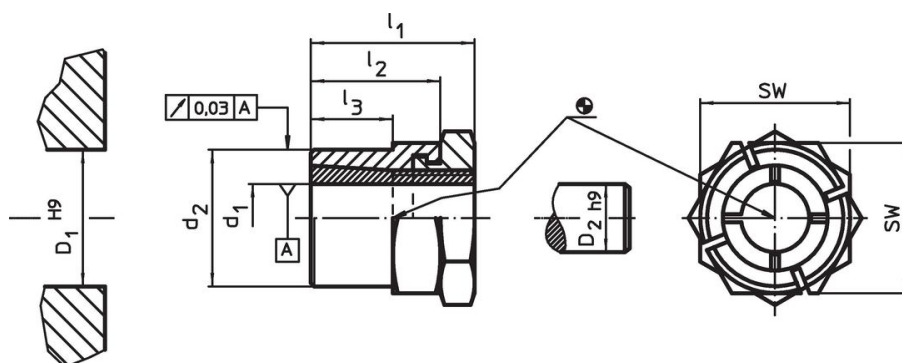

La précision de rotation est 0,03 mm.

Ces moyeux permettent une utilisation simple et économique dans tous les assemblages arbres-pignons d'éléments machines els les chaînes, les roues dentées, les poulies, les cames, les leviers, etc.

Matières

Partie externe

- acier, zingué par galvanisation

Partie interne

- acier nickelé

Écrou

- acier nickelé

Assemblage

Le contre-écrou six pans facilite le blocage de l'assemblage arbre-pignon pour les arbres à rotation facile. Montage par clé à fourche (épaisseur max. l_2-l_3).

Plus d'informations

Références

Veillez respecter la notice de montage, les exemples d'utilisation et données techniques.

Plan

Informations détaillées

Dimensions					SW	Couple de serrage de l'écrou T_A max.	Couple transférable M max.	Charges de poussées axiales transférables F_a max.	Pression de surface de l'arbre p_w max.	Pression de surface du moyeu p_N max.	Alésage moyeu D_1 H9	Diamètre de l'arbre D_2 h9	⚖	Référence article
d_1	d_2	l_1	l_2	l_3									[g]	
[mm]					[mm]	[Nm]	[Nm]	[kN]	[N/mm ²]	[N/mm ²]	[mm]	[mm]		
12	20	24	19	12	22	43,8	65,3	10,9	206	128	20	12	43	25050.0112