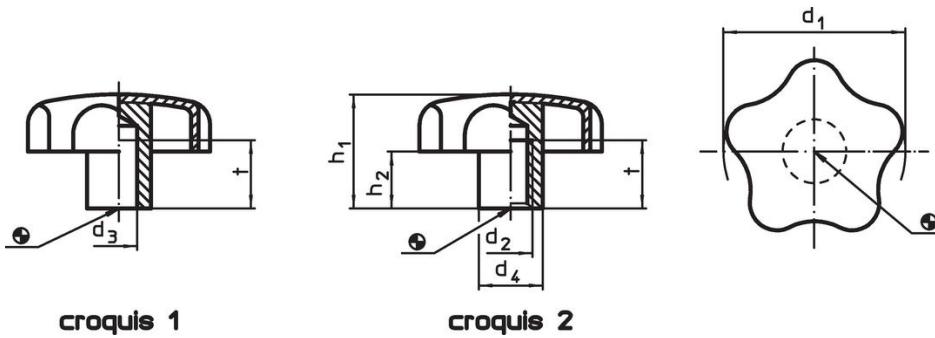

Boutons étoiles · inox

24690.0450

Description produit

Matières

Poignée
• inox 1.4301, mat

Plus d'informations

Notes

Poignée : tôle étirée. **Moyeu** : soudé

Plan

Informations détaillées

Dimensions						Référence article
d ₁	d ₂	d ₄	h ₁ ~	h ₂ ~	t min.	
[mm]						[g]
trou borgne taraudé – croquis 2						
50	M10	18	32	17,5	18	69
						24690.0450

Exemple d'application