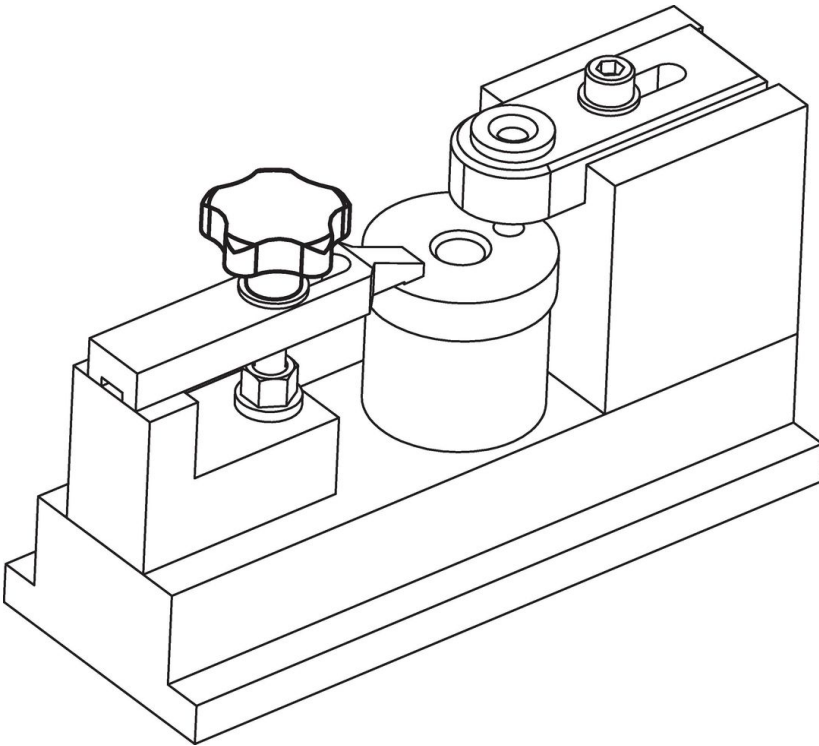

Boutons étoiles · inox

24690.0450

Description produit

Matières

Poignée
• inox 1.4301, mat

Plus d'informations

Notes

Poignée : tôle étirée. **Moyeu** : soudé

Plan

Informations détaillées

Dimensions						Référence article
d ₁	d ₂	d ₄	h ₁ ~	h ₂ ~	t min.	
[mm]						[g]
trou borgne taraudé – croquis 2						
50	M10	18	32	17,5	18	69
						24690.0450

Exemple d'application