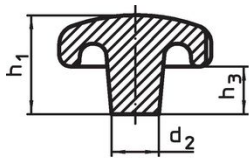

Boutons étoiles · DIN 6336 fonte grise

24650.0480

Description produit

Ces Boutons étoiles sont fabriquées selon la norme DIN 6336.
Sablés ou grenailés.

Matières

Poignée

- fonte grise GG 20, naturelle

Plus d'informations

Notes

Des boutons spéciaux avec un alésage différent ou un autre traitement de surface sont réalisés sur demande.

Plan

croquis 1

croquis 2

croquis 3

croquis 4

croquis 5

Informations détaillées

d ₁	d ₂	Dimensions			Référence article
		d ₄	h ₂	t ₁ min.	
[mm]					[g]
avec taraudage, trou borgne, forme E – croquis 5					
80	25	M16	50	28	572 24650.0480

Conformité

Conforme à la directive RoHS