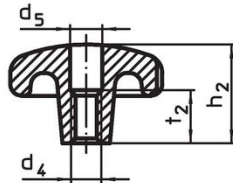

Notes

Des boutons spéciaux avec un alésage différent ou un autre traitement de surface sont réalisés sur demande.

Plan

croquis 1

croquis 2

croquis 3

croquis 4

croquis 5

Informations détaillées

d ₁	d ₂	Dimensions			Référence article
		d ₄	h ₂	t ₁ min.	
[mm]					[g]
avec taraudage, trou borgne, forme E – croquis 5					
80	25	M16	50	28	572 24650.0480

Conformité

Conforme à la directive RoHS