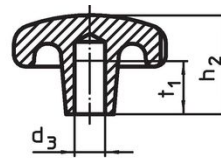

Notes

Des boutons spéciaux avec un alésage différent ou un autre traitement de surface sont réalisés sur demande.

Plan

croquis 1

croquis 2

croquis 3

croquis 4

croquis 5

Informations détaillées

d ₁	d ₂	Dimensions			Référence article
		d ₄	h ₂	t ₁ min.	
[mm]					[g]
avec taraudage, trou borgne, forme E – croquis 5					
80	25	M16	50	28	572 24650.0480

Conformité

Conforme à la directive RoHS