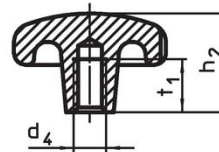

Notes

Des boutons spéciaux avec un alésage différent ou un autre traitement de surface sont réalisés sur demande.

Plan

croquis 1

croquis 2

croquis 3

croquis 4

croquis 5

Informations détaillées

d ₁	d ₂	Dimensions			Référence article
		d ₄	h ₂	t ₁ min.	
[mm]					[g]
avec taraudage, trou borgne, forme E – croquis 5					
80	25	M16	50	28	572 24650.0480

Conformité

Conforme à la directive RoHS