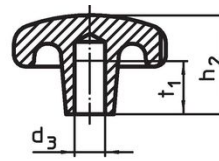

Notes

Des boutons spéciaux avec un alésage différent ou un autre traitement de surface sont réalisés sur demande.

Plan

croquis 1

croquis 2

croquis 3

croquis 4

croquis 5

Informations détaillées

d ₁	d ₂	Dimensions			Référence article
		d ₄	h ₂	t ₁ min.	
[mm]					[g]
avec taraudage, trou borgne, forme E – croquis 5					
80	25	M16	50	28	572 24650.0480

Conformité

Conforme à la directive RoHS