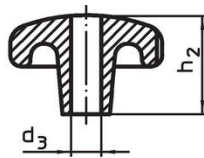

Boutons étoiles · DIN 6336 fonte grise

24650.0480

Description produit

Ces Boutons étoiles sont fabriquées selon la norme DIN 6336.
Sablés ou grenailés.

Matières

Poignée

- fonte grise GG 20, naturelle

Plus d'informations

Notes

Des boutons spéciaux avec un alésage différent ou un autre traitement de surface sont réalisés sur demande.

Plan

croquis 1

croquis 2

croquis 3

croquis 4

croquis 5

Informations détaillées

d ₁	d ₂	Dimensions			Référence article
		d ₄	h ₂	t ₁ min.	
[mm]					[g]
avec taraudage, trou borgne, forme E – croquis 5					
80	25	M16	50	28	572 24650.0480

Conformité

Conforme à la directive RoHS