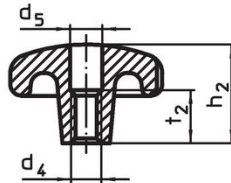

Notes

Des boutons spéciaux avec un alésage différent ou un autre traitement de surface sont réalisés sur demande.

Plan

croquis 1

croquis 2

croquis 3

croquis 4

croquis 5

Informations détaillées

d ₁	d ₂	Dimensions			Référence article
		d ₄	h ₂	t ₁ min.	
[mm]					[g]
avec taraudage, trou borgne, forme E – croquis 5					
80	25	M16	50	28	572 24650.0480

Conformité

Conforme à la directive RoHS