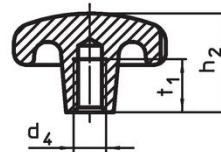

Notes

Des boutons spéciaux avec un alésage différent ou un autre traitement de surface sont réalisés sur demande.

Plan

croquis 1

croquis 2

croquis 3

croquis 4

croquis 5

Informations détaillées

d ₁	d ₂	Dimensions			Référence article
		d ₄	h ₂	t ₁ min.	
[mm]					[g]
avec taraudage, trou borgne, forme E – croquis 5					
80	25	M16	50	28	572 24650.0480

Conformité

Conforme à la directive RoHS