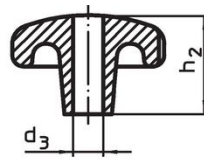

Boutons étoiles • DIN 6336 fonte grise

24650.0450

Description produit

Ces Boutons étoiles sont fabriquées selon la norme DIN 6336.
Sablés ou grenailés.

Matières

Poignée

- fonte grise GG 20, naturelle

Plus d'informations

Notes

Des boutons spéciaux avec un alésage différent ou un autre traitement de surface sont réalisés sur demande.

Plan

croquis 1

croquis 2

croquis 3

croquis 4

croquis 5

Informations détaillées

d ₁	d ₂	Dimensions			Référence article
		d ₄	h ₂	t ₁ min.	
[mm]					[g]
avec taraudage, trou borgne, forme E – croquis 5					
50	18	M10	32	18	24650.0450

Conformité

Conforme à la directive RoHS