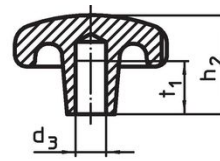

Notes

Des boutons spéciaux avec un alésage différent ou un autre traitement de surface sont réalisés sur demande.

Plan

croquis 1

croquis 2

croquis 3

croquis 4

croquis 5

Informations détaillées

d ₁	d ₂	Dimensions			Référence article
		d ₄	h ₂	t ₁ min.	
[mm]					[g]
avec taraudage, trou borgne, forme E – croquis 5					
50	18	M10	32	18	24650.0450

Conformité

Conforme à la directive RoHS