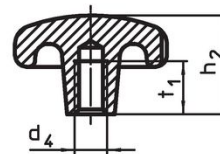

Notes

Des boutons spéciaux avec un alésage différent ou un autre traitement de surface sont réalisés sur demande.

Plan

croquis 1

croquis 2

croquis 3

croquis 4

croquis 5

Informations détaillées

d ₁	d ₂	Dimensions			Référence article
		d ₄	h ₂	t ₁ min.	
[mm]					[g]
avec taraudage, trou borgne, forme E – croquis 5					
50	18	M10	32	18	24650.0450

Conformité

Conforme à la directive RoHS