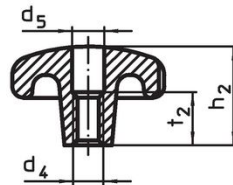

Notes

Des boutons spéciaux avec un alésage différent ou un autre traitement de surface sont réalisés sur demande.

Plan

croquis 1

croquis 2

croquis 3

croquis 4

croquis 5

Informations détaillées

d ₁	d ₂	Dimensions			Référence article
		d ₄	h ₂	t ₁ min.	
[mm]					[g]
avec taraudage, trou borgne, forme E – croquis 5					
50	18	M10	32	18	24650.0450

Conformité

Conforme à la directive RoHS