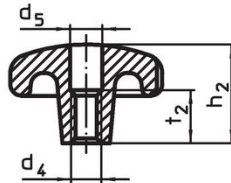

Notes

Des boutons spéciaux avec un alésage différent ou un autre traitement de surface sont réalisés sur demande.

Plan

croquis 1

croquis 2

croquis 3

croquis 4

croquis 5

Informations détaillées

d ₁	d ₂	Dimensions			t ₁ min.	[g]	Référence article
		d ₄	h ₂	[mm]			
avec taraudage, trou borgne, forme E – croquis 5							
32	12	M6	20		12	40	24650.0432

Conformité

Conforme à la directive RoHS