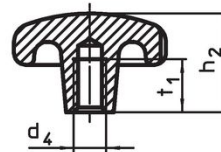

Notes

Des boutons spéciaux avec un alésage différent ou un autre traitement de surface sont réalisés sur demande.

Plan

croquis 1

croquis 2

croquis 3

croquis 4

croquis 5

Informations détaillées

d ₁	d ₂	Dimensions			Référence article
		d ₄	h ₂	t ₁ min.	
[mm]					[g]
avec taraudage, trou borgne, forme E – croquis 5					
32	12	M6	20	12	24650.0432

Conformité

Conforme à la directive RoHS