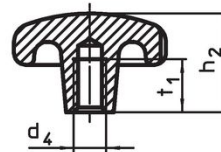

Notes

Des boutons spéciaux avec un alésage différent ou un autre traitement de surface sont réalisés sur demande.

Plan

croquis 1

croquis 2

croquis 3

croquis 4

croquis 5

Informations détaillées

d ₁	d ₂	Dimensions			t ₁ min.	[g]	Référence article
		d ₄	h ₂	[mm]			
avec taraudage, trou borgne, forme E – croquis 5							
32	12	M6	20		12	40	24650.0432

Conformité

Conforme à la directive RoHS