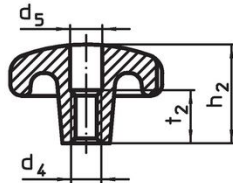

Notes

Des boutons spéciaux avec un alésage différent ou un autre traitement de surface sont réalisés sur demande.

Plan

croquis 1

croquis 2

croquis 3

croquis 4

croquis 5

Informations détaillées

d ₁	d ₂	Dimensions			Référence article
		d ₄	h ₂	t ₁ min.	
[mm]					[g]
avec taraudage, trou borgne, forme E – croquis 5					
32	12	M6	20	12	24650.0432

Conformité

Conforme à la directive RoHS