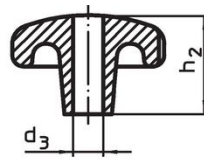

Boutons étoiles • DIN 6336 fonte grise

24650.0380

Description produit

Ces Boutons étoiles sont fabriqués selon la norme DIN 6336.
Sablés ou grenillés.

Matières

Poignée

- fonte grise GG 20, naturelle

Plus d'informations

Notes

Des boutons spéciaux avec un alésage différent ou un autre traitement de surface sont réalisés sur demande.

Plan

croquis 1

croquis 2

croquis 3

croquis 4

croquis 5

Informations détaillées

Dimensions							Référence article
d ₁	d ₂	d ₄	d ₅	h ₂	t ₂	[g]	
avec taraudage et alésage traversant, forme D – croquis 4							
80	25	M16	17	50	20	541	24650.0380

Conformité

Conforme à la directive RoHS