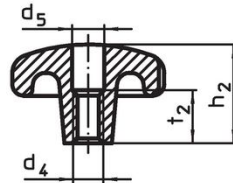

Notes

Des boutons spéciaux avec un alésage différent ou un autre traitement de surface sont réalisés sur demande.

Plan

croquis 1

croquis 2

croquis 3

croquis 4

croquis 5

Informations détaillées

Dimensions							Référence article
d ₁	d ₂	d ₄	d ₅	h ₂	t ₂	[g]	
avec taraudage et alésage traversant, forme D – croquis 4							
80	25	M16	17	50	20	541	24650.0380

Conformité

Conforme à la directive RoHS