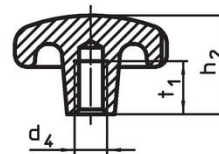

Notes

Des boutons spéciaux avec un alésage différent ou un autre traitement de surface sont réalisés sur demande.

Plan

croquis 1

croquis 2

croquis 3

croquis 4

croquis 5

Informations détaillées

Dimensions							Référence article
d ₁	d ₂	d ₄	d ₅	h ₂	t ₂	[g]	
avec taraudage et alésage traversant, forme D – croquis 4							
80	25	M16	17	50	20	541	24650.0380

Conformité

Conforme à la directive RoHS