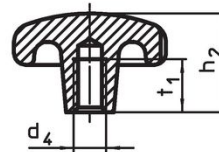

Notes

Des boutons spéciaux avec un alésage différent ou un autre traitement de surface sont réalisés sur demande.

Plan

croquis 1

croquis 2

croquis 3

croquis 4

croquis 5

Informations détaillées

d ₁	d ₂	Dimensions			[g]	Référence article
		d ₃ H7 [mm]	h ₂	t ₁ min.		
trou borgne lisse, forme C – croquis 3						
80	25	16	50	28	573	24650.0280

Conformité

Conforme à la directive RoHS