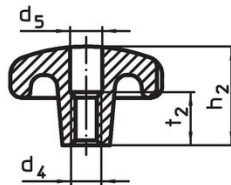

Notes

Des boutons spéciaux avec un alésage différent ou un autre traitement de surface sont réalisés sur demande.

Plan

croquis 1

croquis 2

croquis 3

croquis 4

croquis 5

Informations détaillées

d ₁	d ₂	Dimensions			[g]	Référence article
		d ₃ H7 [mm]	h ₂	t ₁ min.		
trou borgne lisse, forme C – croquis 3						
80	25	16	50	28	573	24650.0280

Conformité

Conforme à la directive RoHS