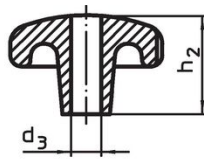

Boutons étoiles · DIN 6336 fonte grise

24650.0280

Description produit

Ces Boutons étoiles sont fabriquées selon la norme DIN 6336.
Sablés ou grenailés.

Matières

Poignée

- fonte grise GG 20, naturelle

Plus d'informations

Notes

Des boutons spéciaux avec un alésage différent ou un autre traitement de surface sont réalisés sur demande.

Plan

croquis 1

croquis 2

croquis 3

croquis 4

croquis 5

Informations détaillées

d ₁	d ₂	Dimensions			[g]	Référence article
		d ₃ H7 [mm]	h ₂	t ₁ min.		
trou borgne lisse, forme C – croquis 3						
80	25	16	50	28	573	24650.0280

Conformité

Conforme à la directive RoHS