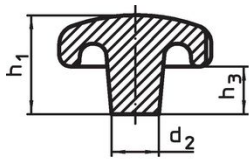

Boutons étoiles · DIN 6336 fonte grise

24650.0280

Description produit

Ces Boutons étoiles sont fabriquées selon la norme DIN 6336.
Sablés ou grenailés.

Matières

Poignée

- fonte grise GG 20, naturelle

Plus d'informations

Notes

Des boutons spéciaux avec un alésage différent ou un autre traitement de surface sont réalisés sur demande.

Plan

croquis 1

croquis 2

croquis 3

croquis 4

croquis 5

Informations détaillées

d ₁	d ₂	Dimensions			[g]	Référence article
		d ₃ H7 [mm]	h ₂	t ₁ min.		
trou borgne lisse, forme C – croquis 3						
80	25	16	50	28	573	24650.0280

Conformité

Conforme à la directive RoHS