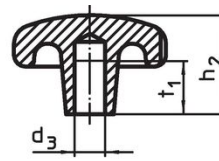

Notes

Des boutons spéciaux avec un alésage différent ou un autre traitement de surface sont réalisés sur demande.

Plan

croquis 1

croquis 2

croquis 3

croquis 4

croquis 5

Informations détaillées

d ₁	d ₂	Dimensions			[g]	Référence article
		d ₃ H7 [mm]	h ₂	t ₁ min.		
trou borgne lisse, forme C – croquis 3						
80	25	16	50	28	573	24650.0280

Conformité

Conforme à la directive RoHS