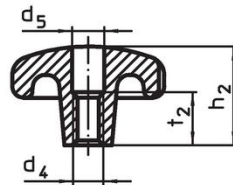

Notes

Des boutons spéciaux avec un alésage différent ou un autre traitement de surface sont réalisés sur demande.

Plan

croquis 1

croquis 2

croquis 3

croquis 4

croquis 5

Informations détaillées

d ₁	d ₂	Dimensions			[g]	Référence article
		d ₃ H7 [mm]	h ₂	t ₁ min.		
trou borgne lisse, forme C – croquis 3						
40	14	8	25	15	74	24650.0240

Conformité

Conforme à la directive RoHS