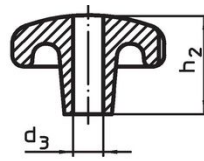

Boutons étoiles · DIN 6336 fonte grise

24650.0240

Description produit

Ces Boutons étoiles sont fabriquées selon la norme DIN 6336. Sablés ou grenailés.

Matières

Poignée

- fonte grise GG 20, naturelle

Plus d'informations

Notes

Des boutons spéciaux avec un alésage différent ou un autre traitement de surface sont réalisés sur demande.

Plan

croquis 1

croquis 2

croquis 3

croquis 4

croquis 5

Informations détaillées

d ₁	d ₂	Dimensions			[g]	Référence article
		d ₃ H7 [mm]	h ₂	t ₁ min.		
trou borgne lisse, forme C – croquis 3						
40	14	8	25	15	74	24650.0240

Conformité

Conforme à la directive RoHS