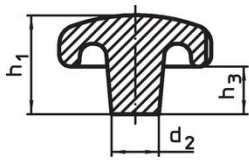

Boutons étoiles · DIN 6336 fonte grise

24650.0240

Description produit

Ces Boutons étoiles sont fabriquées selon la norme DIN 6336. Sablés ou grenailés.

Matières

Poignée

- fonte grise GG 20, naturelle

Plus d'informations

Notes

Des boutons spéciaux avec un alésage différent ou un autre traitement de surface sont réalisés sur demande.

Plan

croquis 1

croquis 2

croquis 3

croquis 4

croquis 5

Informations détaillées

d ₁	d ₂	Dimensions			[g]	Référence article
		d ₃ H7 [mm]	h ₂	t ₁ min.		
trou borgne lisse, forme C – croquis 3						
40	14	8	25	15	74	24650.0240

Conformité

Conforme à la directive RoHS