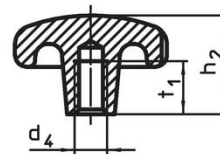

Notes

Des boutons spéciaux avec un alésage différent ou un autre traitement de surface sont réalisés sur demande.

Plan

croquis 1

croquis 2

croquis 3

croquis 4

croquis 5

Informations détaillées

d ₁	d ₂	Dimensions			[g]	Référence article
		d ₃ H7 [mm]	h ₂	t ₁ min.		
trou borgne lisse, forme C – croquis 3						
40	14	8	25	15	74	24650.0240

Conformité

Conforme à la directive RoHS