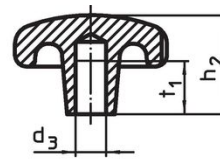

Notes

Des boutons spéciaux avec un alésage différent ou un autre traitement de surface sont réalisés sur demande.

Plan

croquis 1

croquis 2

croquis 3

croquis 4

croquis 5

Informations détaillées

d ₁	d ₂	Dimensions			[g]	Référence article
		d ₃ H7 [mm]	h ₂	t ₁ min.		
trou borgne lisse, forme C – croquis 3						
40	14	8	25	15	74	24650.0240

Conformité

Conforme à la directive RoHS