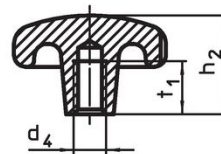

Notes

Des boutons spéciaux avec un alésage différent ou un autre traitement de surface sont réalisés sur demande.

Plan

croquis 1

croquis 2

croquis 3

croquis 4

croquis 5

Informations détaillées

d ₁	d ₂	Dimensions			t ₁ min.	[g]	Référence article
		d ₃ H7 [mm]	h ₂				
trou borgne lisse, forme C – croquis 3							
32	12	6	20	12	40	24650.0232	

Conformité

Conforme à la directive RoHS