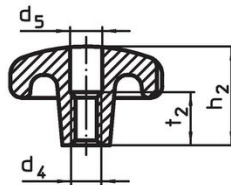

Notes

Des boutons spéciaux avec un alésage différent ou un autre traitement de surface sont réalisés sur demande.

Plan

croquis 1

croquis 2

croquis 3

croquis 4

croquis 5

Informations détaillées

d ₁	d ₂	Dimensions			t ₁ min.	[g]	Référence article
		d ₃ H7 [mm]	h ₂				
trou borgne lisse, forme C – croquis 3							
32	12	6	20	12	40	24650.0232	

Conformité

Conforme à la directive RoHS