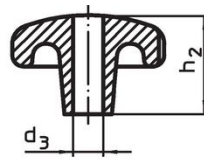

Boutons étoiles · DIN 6336 fonte grise

24650.0132

Description produit

Ces Boutons étoiles sont fabriquées selon la norme DIN 6336. Sablés ou grenailés.

Matières

Poignée

- fonte grise GG 20, naturelle

Plus d'informations

Notes

Des boutons spéciaux avec un alésage différent ou un autre traitement de surface sont réalisés sur demande.

Plan

croquis 1

croquis 2

croquis 3

croquis 4

croquis 5

Informations détaillées

Dimensions				Référence article
d ₁	d ₂	d ₃ H7	h ₂	
[mm]				[g]
alésage lisse traversant, forme B – croquis 2				
32	12	6	20	186
				24650.0132

Conformité

Conforme à la directive RoHS