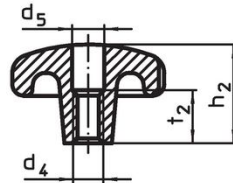

Notes

Des boutons spéciaux avec un alésage différent ou un autre traitement de surface sont réalisés sur demande.

Plan

croquis 1

croquis 2

croquis 3

croquis 4

croquis 5

Informations détaillées

Dimensions				Référence article
d ₁	d ₂	d ₃ H7	h ₂	
[mm]				[g]
alésage lisse traversant, forme B – croquis 2				
32	12	6	20	186
				24650.0132

Conformité

Conforme à la directive RoHS