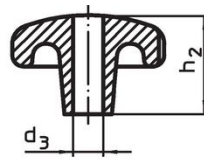

Boutons étoiles · DIN 6336 fonte grise

24650.0132

Description produit

Ces Boutons étoiles sont fabriquées selon la norme DIN 6336.
Sablés ou grenillés.

Matières

Poignée

- fonte grise GG 20, naturelle

Plus d'informations

Notes

Des boutons spéciaux avec un alésage différent ou un autre traitement de surface sont réalisés sur demande.

Plan

croquis 1

croquis 2

croquis 3

croquis 4

croquis 5

Informations détaillées

Dimensions				Référence article
d ₁	d ₂	d ₃ H7	h ₂	
[mm]				[g]
alésage lisse traversant, forme B – croquis 2				
32	12	6	20	186
				24650.0132

Conformité

Conforme à la directive RoHS