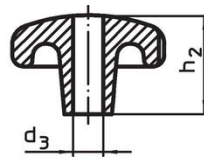

Boutons étoiles • DIN 6336 fonte grise

24650.0063

Description produit

Ces Boutons étoiles sont fabriquées selon la norme DIN 6336.
Sablés ou grenailés.

Matières

Poignée

- fonte grise GG 20, naturelle

Plus d'informations

Notes

Des boutons spéciaux avec un alésage différent ou un autre traitement de surface sont réalisés sur demande.

Plan

croquis 1

croquis 2

croquis 3

croquis 4

croquis 5

Informations détaillées

d ₁	d ₂	Dimensions			[g]	Référence article
		[mm]	h ₁	h ₃		
pièce brute, forme A – croquis 1						
63	20		42	21	314	24650.0063

Conformité

Conforme à la directive RoHS

Conforme à la directive 2011/65/CE et à la directive 2015/863.