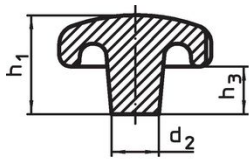

Boutons étoiles • DIN 6336 fonte grise

24650.0063

Description produit

Ces Boutons étoiles sont fabriquées selon la norme DIN 6336.
Sablés ou grenailés.

Matières

Poignée

- fonte grise GG 20, naturelle

Plus d'informations

Notes

Des boutons spéciaux avec un alésage différent ou un autre traitement de surface sont réalisés sur demande.

Plan

croquis 1

croquis 2

croquis 3

croquis 4

croquis 5

Informations détaillées

d ₁	d ₂	Dimensions			[g]	Référence article
		[mm]	h ₁	h ₃		
pièce brute, forme A – croquis 1						
63	20		42	21	314	24650.0063

Conformité

Conforme à la directive RoHS

Conforme à la directive 2011/65/CE et à la directive 2015/863.