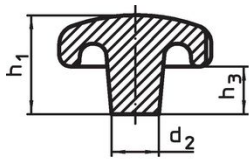

Boutons étoiles • DIN 6336 fonte grise

24650.0040

Description produit

Ces Boutons étoiles sont fabriquées selon la norme DIN 6336.
Sablés ou grenailés.

Matières

Poignée

- fonte grise GG 20, naturelle

Plus d'informations

Notes

Des boutons spéciaux avec un alésage différent ou un autre traitement de surface sont réalisés sur demande.

Plan

croquis 1

croquis 2

croquis 3

croquis 4

croquis 5

Informations détaillées

d ₁	Dimensions				[g]	Référence article
	d ₂	h ₁	h ₃	[mm]		
pièce brute, forme A – croquis 1						
40	14	26	13		77	24650.0040

Conformité

Conforme à la directive RoHS

Conforme à la directive 2011/65/CE et à la directive 2015/863.