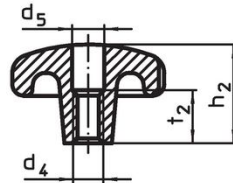

Notes

Des boutons spéciaux avec un alésage différent ou un autre traitement de surface sont réalisés sur demande.

Plan

croquis 1

croquis 2

croquis 3

croquis 4

croquis 5

Informations détaillées

d ₁	Dimensions				Référence article
	d ₂	h ₁	h ₃	[g]	
pièce brute, forme A – croquis 1					
40	14	26	13	77	24650.0040

Conformité

Conforme à la directive RoHS

Conforme à la directive 2011/65/CE et à la directive 2015/863.