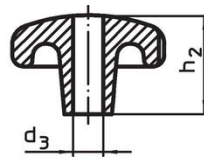

Boutons étoiles • DIN 6336 fonte grise

24650.0040

Description produit

Ces Boutons étoiles sont fabriquées selon la norme DIN 6336.
Sablés ou grenailés.

Matières

Poignée

- fonte grise GG 20, naturelle

Plus d'informations

Notes

Des boutons spéciaux avec un alésage différent ou un autre traitement de surface sont réalisés sur demande.

Plan

croquis 1

croquis 2

croquis 3

croquis 4

croquis 5

Informations détaillées

d ₁	Dimensions				[g]	Référence article
	d ₂	h ₁	h ₃	[mm]		
pièce brute, forme A – croquis 1						
40	14	26	13		77	24650.0040

Conformité

Conforme à la directive RoHS

Conforme à la directive 2011/65/CE et à la directive 2015/863.