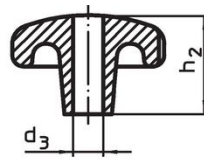

Boutons étoiles • DIN 6336 fonte grise

24650.0040

Description produit

Ces Boutons étoiles sont fabriquées selon la norme DIN 6336.
Sablés ou grenailés.

Matières

Poignée

- fonte grise GG 20, naturelle

Plus d'informations

Notes

Des boutons spéciaux avec un alésage différent ou un autre traitement de surface sont réalisés sur demande.

Plan

croquis 1

croquis 2

croquis 3

croquis 4

croquis 5

Informations détaillées

d ₁	Dimensions				Référence article
	d ₂	h ₁	h ₃	[g]	
pièce brute, forme A – croquis 1					
40	14	26	13	77	24650.0040

Conformité

Conforme à la directive RoHS

Conforme à la directive 2011/65/CE et à la directive 2015/863.