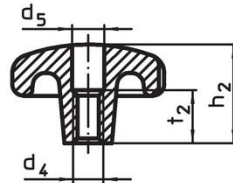

Notes

Des boutons spéciaux avec un alésage différent ou un autre traitement de surface sont réalisés sur demande.

Plan

croquis 1

croquis 2

croquis 3

croquis 4

croquis 5

Informations détaillées

d ₁	Dimensions				[g]	Référence article
	d ₂	h ₁	h ₃	[mm]		
pièce brute, forme A – croquis 1						
40	14	26	13		77	24650.0040

Conformité

Conforme à la directive RoHS

Conforme à la directive 2011/65/CE et à la directive 2015/863.