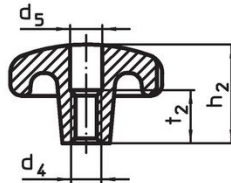

Notes

Des boutons spéciaux avec un alésage différent ou un autre traitement de surface sont réalisés sur demande.

Plan

croquis 1

croquis 2

croquis 3

croquis 4

croquis 5

Informations détaillées

d ₁	Dimensions				Référence article
	d ₂	h ₁	h ₃	[g]	
pièce brute, forme A – croquis 1					
32	12	21	10	55	24650.0032

Conformité

Conforme à la directive RoHS

Conforme à la directive 2011/65/CE et à la directive 2015/863.