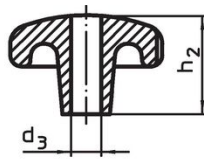

Boutons étoiles • DIN 6336 fonte grise

24650.0032

Description produit

Ces Boutons étoiles sont fabriquées selon la norme DIN 6336.
Sablés ou grenailés.

Matières

Poignée

- fonte grise GG 20, naturelle

Plus d'informations

Notes

Des boutons spéciaux avec un alésage différent ou un autre traitement de surface sont réalisés sur demande.

Plan

croquis 1

croquis 2

croquis 3

croquis 4

croquis 5

Informations détaillées

d ₁	Dimensions				Référence article
	d ₂	h ₁	h ₃	[g]	
pièce brute, forme A – croquis 1					
32	12	21	10	55	24650.0032

Conformité

Conforme à la directive RoHS

Conforme à la directive 2011/65/CE et à la directive 2015/863.