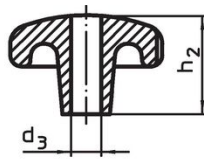

Boutons étoiles • DIN 6336 fonte grise

24650.0032

Description produit

Ces Boutons étoiles sont fabriquées selon la norme DIN 6336.
Sablés ou grenailés.

Matières

Poignée

- fonte grise GG 20, naturelle

Plus d'informations

Notes

Des boutons spéciaux avec un alésage différent ou un autre traitement de surface sont réalisés sur demande.

Plan

croquis 1

croquis 2

croquis 3

croquis 4

croquis 5

Informations détaillées

| d ₁ | Dimensions | | | | Référence article |
|----------------------------------|----------------|----------------|----------------|-----|-------------------|
| | d ₂ | h ₁ | h ₃ | [g] | |
| pièce brute, forme A – croquis 1 | | | | | |
| 32 | 12 | 21 | 10 | 55 | 24650.0032 |