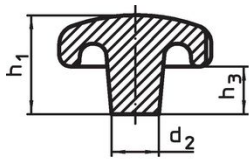

Boutons étoiles • DIN 6336 fonte grise

24650.0032

Description produit

Ces Boutons étoiles sont fabriquées selon la norme DIN 6336.
Sablés ou grenailés.

Matières

Poignée

- fonte grise GG 20, naturelle

Plus d'informations

Notes

Des boutons spéciaux avec un alésage différent ou un autre traitement de surface sont réalisés sur demande.

Plan

croquis 1

croquis 2

croquis 3

croquis 4

croquis 5

Informations détaillées

d ₁	Dimensions				Référence article
	d ₂	h ₁	h ₃	[g]	
pièce brute, forme A – croquis 1					
32	12	21	10	55	24650.0032

Conformité

Conforme à la directive RoHS

Conforme à la directive 2011/65/CE et à la directive 2015/863.