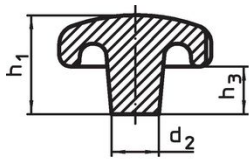

Boutons étoiles • DIN 6336 fonte grise

24650.0032

Description produit

Ces Boutons étoiles sont fabriquées selon la norme DIN 6336.
Sablés ou grenailés.

Matières

Poignée

- fonte grise GG 20, naturelle

Plus d'informations

Notes

Des boutons spéciaux avec un alésage différent ou un autre traitement de surface sont réalisés sur demande.

Plan

croquis 1

croquis 2

croquis 3

croquis 4

croquis 5

Informations détaillées

| d ₁ | Dimensions | | | | Référence article |
|----------------------------------|----------------|----------------|----------------|-----|-------------------|
| | d ₂ | h ₁ | h ₃ | [g] | |
| pièce brute, forme A – croquis 1 | | | | | |
| 32 | 12 | 21 | 10 | 55 | 24650.0032 |