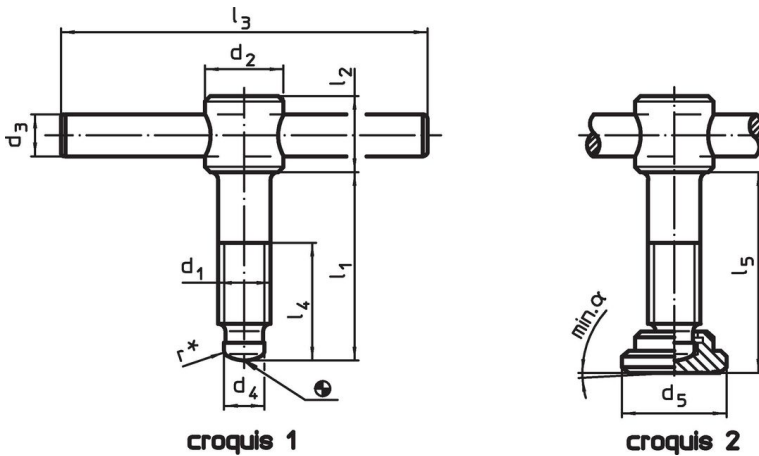

Vis à broche • DIN 6304 broche fixe
24490.0022

Description produit

Broche emmanchée en force.

Matières

- acier de décolletage, bruni, embout trempé

Plus d'informations

Références

Embout pour patin DIN 6311 forme S, EH 22560.

Autres produits

- Patins, DIN 6311 et version basse

Plan

* DIN 6304 complété de "r" pour montage facilité

Informations détaillées

Dimensions								Référence article	
d ₁	l ₁	d ₂	d ₃	d ₄	l ₂	l ₃	l ₄		
[mm]								[g]	
sans patin, forme E – croquis 1									
M20	110	30	16	15,5	28	140	90	544	24490.0022