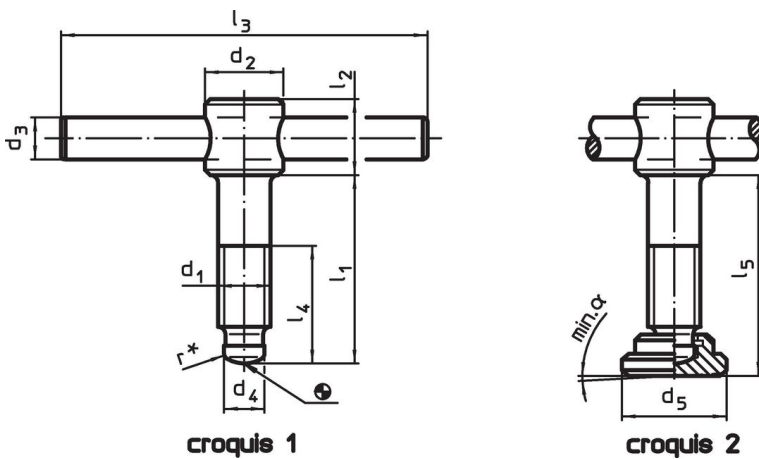

Vis à broche • DIN 6304 broche fixe

24490.0021

Description produit

Broche emmanchée en force.

Matières

- acier de décolletage, bruni, embout trempé

Plus d'informations

Références

Embout pour patin DIN 6311 forme S, EH 22560.

Autres produits

- Patins, DIN 6311 et version basse

Plan

* DIN 6304 complété de "r" pour montage facilité

Informations détaillées

Dimensions								Référence article	
d ₁	l ₁	d ₂	d ₃	d ₄	l ₂	l ₃	l ₄		
[mm]									
sans patin, forme E – croquis 1									
M20	90	30	16	15,5	28	140	70	504	24490.0021