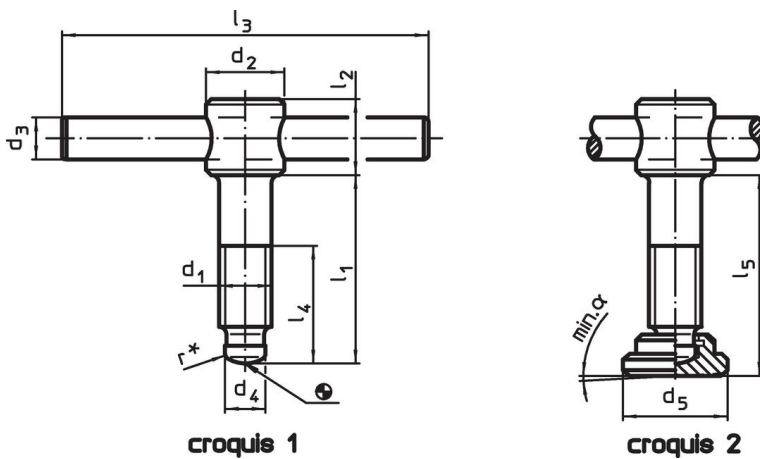

Vis à broche • DIN 6304 broche fixe

24490.0013

Description produit

Broche emmanchée en force.

Matières

- acier de décolletage, bruni, embout trempé

Plus d'informations

Références

Embout pour patin DIN 6311 forme S, EH 22560.

Autres produits

- Patins, DIN 6311 et version basse

Plan

* DIN 6304 complété de "r" pour montage facilité

Informations détaillées

Dimensions							Référence article		
d ₁	l ₁	d ₂	d ₃	d ₄	l ₂	l ₃		l ₄	[g]
sans patin, forme E – croquis 1									
M12	80	20	10	8	18	100	60	148	24490.0013