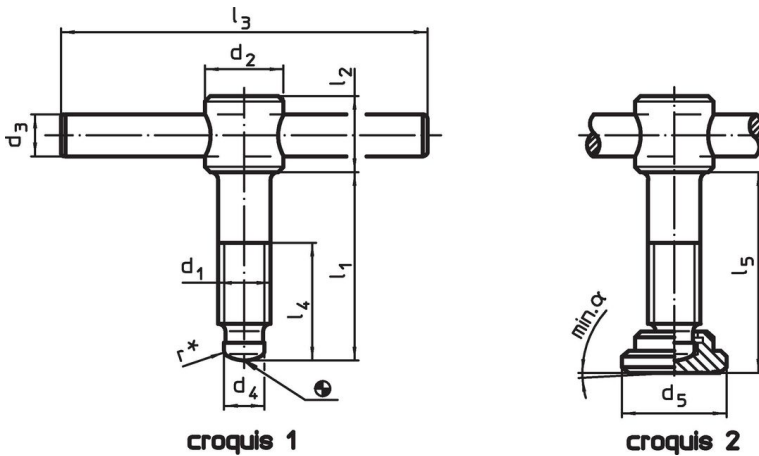

Vis à broche • DIN 6304 broche fixe
24490.0008

Description produit

Broche emmanchée en force.

Matières

- acier de décolletage, bruni, embout trempé

Plus d'informations

Références

Embout pour patin DIN 6311 forme S, EH 22560.

Autres produits

- Patins, DIN 6311 et version basse

Plan

* DIN 6304 complété de "r" pour montage facilité

Informations détaillées

Dimensions								Référence article	
d ₁	l ₁	d ₂	d ₃	d ₄	l ₂	l ₃	l ₄		
[mm]								[g]	
sans patin, forme E – croquis 1									
M8	50	14	6	6	12	60	35	39	24490.0008