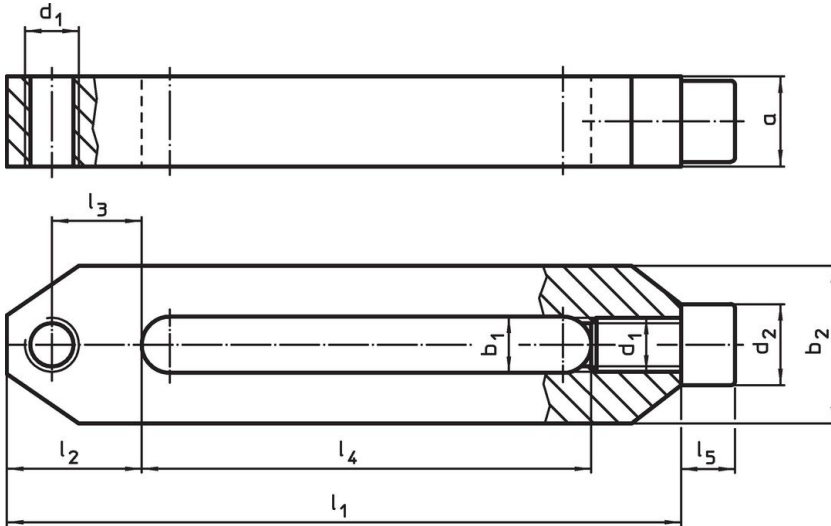

Brides droites • longues

23700.0046

Description produit

Matières

- acier traité, bruni

Plan

Informations détaillées

Dimensions										🔧 [g]	Référence article
b ₁	l ₁	a	b ₂	d ₁	l ₂	l ₃	l ₄	l ₅	d ₂		
17	196	30	45,5	M16	35	22	136	16	24	1430	23700.0046