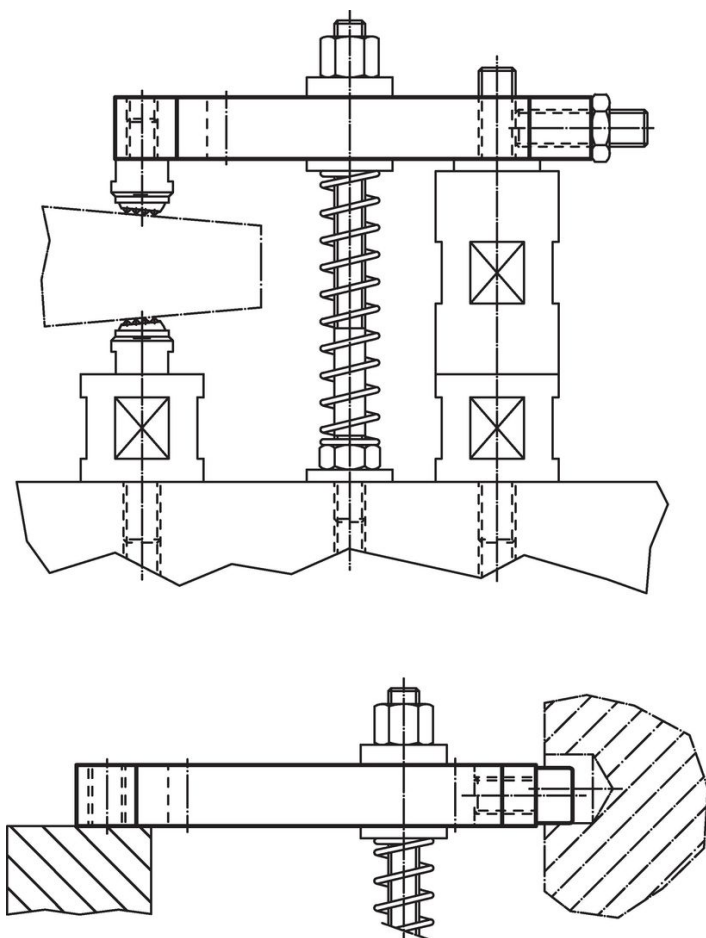

Exemple d'application

Conformité

Conforme à la directive RoHS

Conforme à la directive 2011/65/CE et à la directive 2015/863.

Ne contient pas de substances SVHC

Pas de substances SVHC avec une teneur supérieure à 0,1% m/m – Liste SVHC [REACH] au 27.06.2024.

Ne contient pas de substances de la Proposition 65

Aucune des substances de la Proposition 65 présente.

<https://www.P65Warnings.ca.gov/>

Ne contient pas de minerais de la guerre

Ce produit ne contient pas de substances classées comme "minerais de la guerre" telles que le tantale, l'étain, l'or ou le wolfram provenant de République démocratique du Congo ou de pays frontaliers.