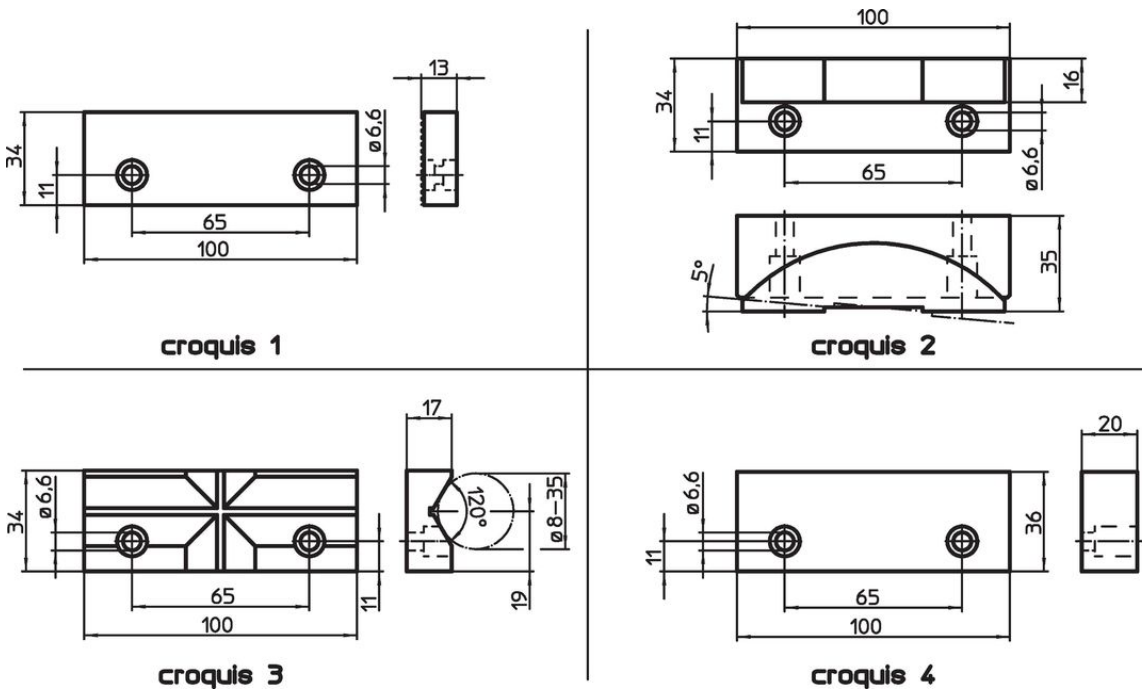

Mors interchangeables • pour étaux

23231.0020

Description produit

Ces mors sont des accessoires pour les étaux EH 23231.

Matières

- Mors**
- acier cémenté

Plus d'informations

Notes

La livraison comprend des vis de serrage.

Plan

Informations détaillées

Cote nominale [mm]	 [g]	Référence article
mors réversible, lisse/strié en acier à outils – croquis 1		
100	333	23231.0020

Conformité

Conforme à la directive RoHS