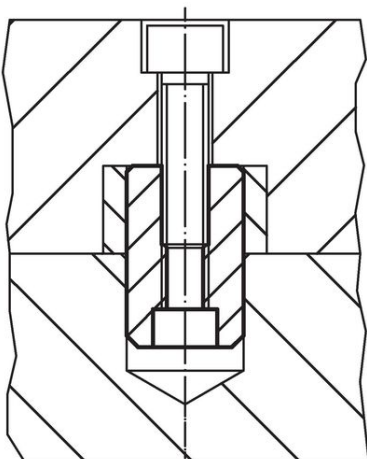

Cimblots de centrage

23110.0510

Description produit

Utilisés pour positionner les outillages sur des palettes.

Matières

- acier de cémentation, cémenté, allié, rectifié

Plan

Informations détaillées

Dimensions				Référence article
d	l			
h6				
[mm]			[g]	
20	31		70	23110.0510

Exemple d'application

Conformité

Conforme à la directive RoHS

Conforme à la directive 2011/65/CE et à la directive 2015/863.

Ne contient pas de substances SVHC