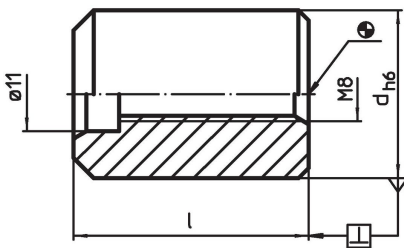

Cimblots de centrage

23110.0510

Description produit

Utilisés pour positionner les outillages sur des palettes.

Matières

- acier de cémentation, cémenté, allié, rectifié

Plan

Informations détaillées

Dimensions				Référence article
d	l			
h6				
[mm]			[g]	
20	31		70	23110.0510

Exemple d'application

Conformité

Conforme à la directive RoHS

Conforme à la directive 2011/65/CE et à la directive 2015/863.

Ne contient pas de substances SVHC