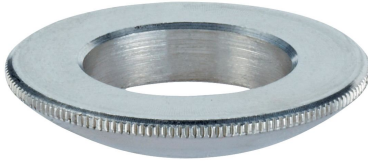

## Rondelles convexes / concaves • similaires à la norme DIN 6319, en inox

23050.0616

### Description produit

Les rondelles convexes/concaves sont utilisées dans les raccords vissés pour équilibrer les surfaces non parallèles.

### Matières

**Rondelle convexe**  
• inox A4

### Assemblage

Rondelles concaves forme D : à n'utiliser que pour des surfaces planes, ou sphériques fermées.

Pour trous oblongs : n'utiliser que la forme G!