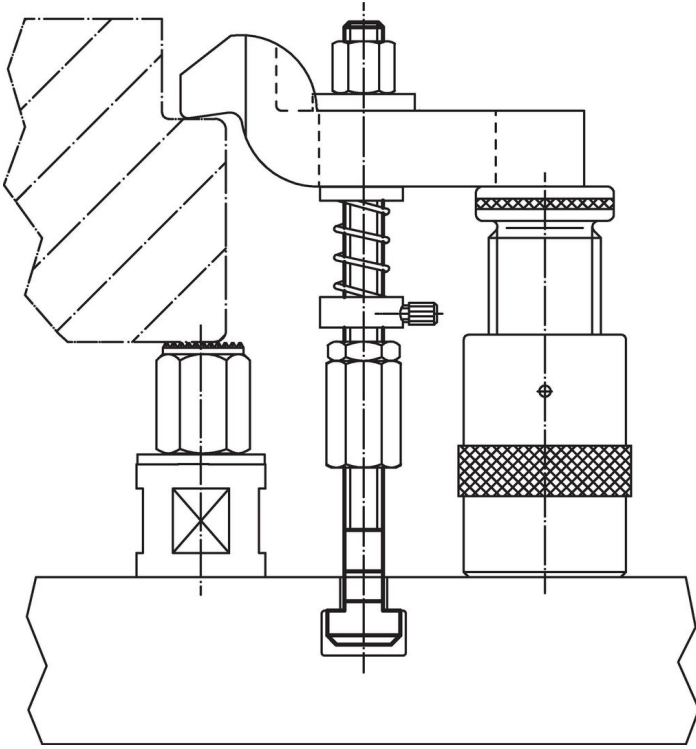

Conformité

Conforme à la directive RoHS

Conforme à la directive 2011/65/CE et à la directive 2015/863.

Ne contient pas de substances SVHC

Pas de substances SVHC avec une teneur supérieure à 0,1% m/m – Liste SVHC [REACH] au 23.01.2024.

Ne contient pas de substances de la Proposition 65

Aucune des substances de la Proposition 65 présente.
<https://www.P65Warnings.ca.gov/>

Ne contient pas de minerais de la guerre

Ce produit ne contient pas de substances classées comme "minerais de la guerre" telles que le tantale, l'étain, l'or ou le wolfram provenant de République démocratique du Congo ou de pays frontaliers.