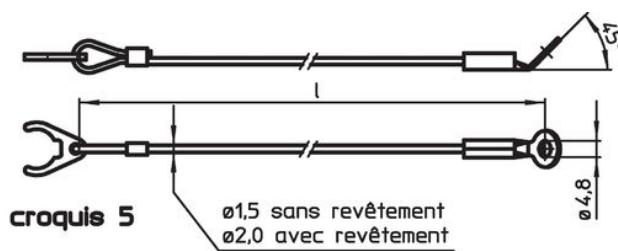

Câbles de retenue

22400.1222

Description produit

Ce câble se fixe sur les broches à billes EH 22340., EH 22350., EH 22370. et EH 22380. ainsi que sur les versions EH 22360. et EH 22400. Son rôle est de sécuriser contre la perte.

Fixation du circlip (croquis 5/6) sur la broche à billes au moyen d'un maillet, démontage en faisant levier avec un tournevis.
Version plastique (croquis 7) : après fixation, mettre à longueur en coupant proprement.
Forme spirale (croquis 8) avec une très grande longueur de travail.

Plus d'informations

Notes

Réalisations spéciales sur demande.
Les versions croquis 3 et 4 correspondent à la spec MIL-DTL-83420.

Autres produits

- Câbles de retenue, pour broches à segments filetés
- Câbles de retenue, selon la norme DAN80
- Câbles de retenue, selon la norme NSA5732

Plan

Informations détaillées

| Dimensions l [mm] | Utilisable pour taille [mm] | 🌡️ max. [°C] | 🏋️ [g] | Référence article ¹⁾ |
|--|--------------------------------|--------------------|-----------|------------------------------------|
| inox, avec circlip et oeillet – croquis 5, sans revêtement | 8/10 | 250 | 7,2 | 22400.1222 |