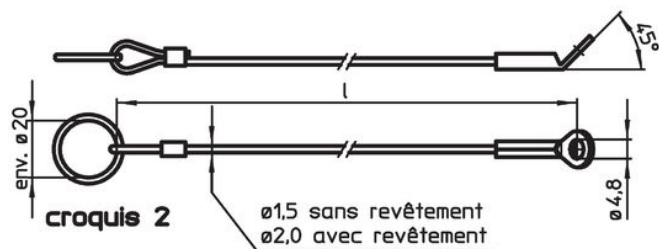

Câbles de retenue

22400.1222

Description produit

Ce câble se fixe sur les broches à billes EH 22340., EH 22350., EH 22370. et EH 22380. ainsi que sur les versions EH 22360. et EH 22400. Son rôle est de sécuriser contre la perte.

Fixation du circlip (croquis 5/6) sur la broche à billes au moyen d'un maillet, démontage en faisant levier avec un tournevis.
Version plastique (croquis 7) : après fixation, mettre à longueur en coupant proprement.
Forme spirale (croquis 8) avec une très grande longueur de travail.

Plus d'informations

Notes

Réalisations spéciales sur demande.
Les versions croquis 3 et 4 correspondent à la spec MIL-DTL-83420.

Autres produits

- Câbles de retenue, pour broches à segments filetés
- Câbles de retenue, selon la norme DAN80
- Câbles de retenue, selon la norme NSA5732

Plan

Informations détaillées

| Dimensions l [mm] | Utilisable pour taille [mm] | 🌡️ max. [°C] | 🏋️ [g] | Référence article ¹⁾ |
|--|--------------------------------|--------------------|-----------|------------------------------------|
| inox, avec circlip et oeillet – croquis 5, sans revêtement | 8/10 | 250 | 7,2 | 22400.1222 |