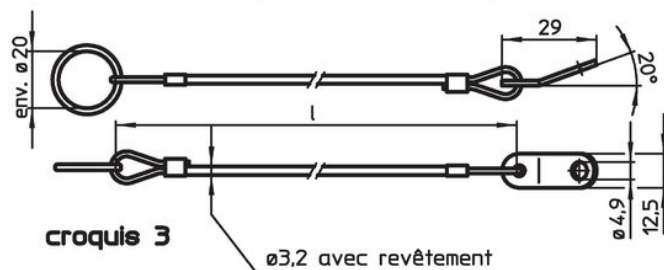

Câbles de retenue

22400.1222

Description produit

Ce câble se fixe sur les broches à billes EH 22340., EH 22350., EH 22370. et EH 22380. ainsi que sur les versions EH 22360. et EH 22400. Son rôle est de sécuriser contre la perte.

Fixation du circlip (croquis 5/6) sur la broche à billes au moyen d'un maillet, démontage en faisant levier avec un tournevis.
Version plastique (croquis 7) : après fixation, mettre à longueur en coupant proprement.
Forme spirale (croquis 8) avec une très grande longueur de travail.

Plus d'informations

Notes

Réalisations spéciales sur demande.
Les versions croquis 3 et 4 correspondent à la spec MIL-DTL-83420.

Autres produits

- Câbles de retenue, pour broches à segments filetés
- Câbles de retenue, selon la norme DAN80
- Câbles de retenue, selon la norme NSA5732

Plan

Informations détaillées

| Dimensions l [mm] | Utilisable pour taille [mm] | 🌡️ max. [°C] | 🏋️ [g] | Référence article ¹⁾ |
|--|--------------------------------|--------------------|-----------|------------------------------------|
| inox, avec circlip et oeillet – croquis 5, sans revêtement | 8/10 | 250 | 7,2 | 22400.1222 |