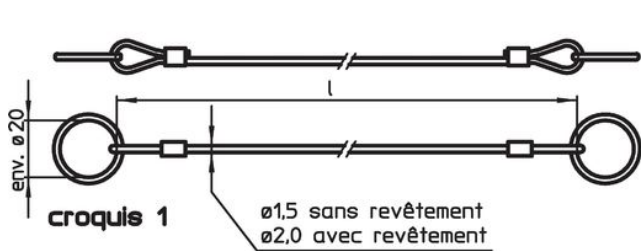

Câbles de retenue

22400.1222

Description produit

Ce câble se fixe sur les broches à billes EH 22340., EH 22350., EH 22370. et EH 22380. ainsi que sur les versions EH 22360. et EH 22400. Son rôle est de sécuriser contre la perte.

Fixation du circlip (croquis 5/6) sur la broche à billes au moyen d'un maillet, démontage en faisant levier avec un tournevis.
Version plastique (croquis 7) : après fixation, mettre à longueur en coupant proprement.
Forme spirale (croquis 8) avec une très grande longueur de travail.

Plus d'informations

Notes

Réalisations spéciales sur demande.
Les versions croquis 3 et 4 correspondent à la spec MIL-DTL-83420.

Autres produits

- Câbles de retenue, pour broches à segments filetés
- Câbles de retenue, selon la norme DAN80
- Câbles de retenue, selon la norme NSA5732

Plan

Informations détaillées

| Dimensions l [mm] | Utilisable pour taille [mm] | 🌡️ max. [°C] | 🏋️ [g] | Référence article ¹⁾ |
|--|--------------------------------|--------------------|-----------|------------------------------------|
| inox, avec circlip et oeillet – croquis 5, sans revêtement | 8/10 | 250 | 7,2 | 22400.1222 |