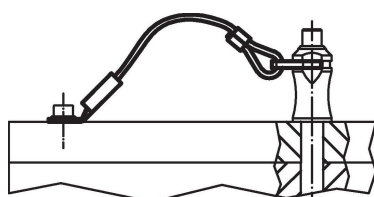

Câbles de retenue

22400.1222

Description produit

Ce câble se fixe sur les broches à billes EH 22340., EH 22350., EH 22370. et EH 22380. ainsi que sur les versions EH 22360. et EH 22400. Son rôle est de sécuriser contre la perte.

Fixation du circlip (croquis 5/6) sur la broche à billes au moyen d'un maillet, démontage en faisant levier avec un tournevis.
Version plastique (croquis 7) : après fixation, mettre à longueur en coupant proprement.
Forme spirale (croquis 8) avec une très grande longueur de travail.

Plan

Informations détaillées

| Dimensions l [mm] | Utilisable pour taille [mm] | 🌡️ max. [°C] | 🏋️ [g] | Référence article ¹⁾ |
|--|--------------------------------|--------------------|-----------|------------------------------------|
| inox, avec circlip et oeillet – croquis 5, sans revêtement | 8/10 | 250 | 7,2 | 22400.1222 |

¹⁾ pour broches à billes, version simple

Exemple d'application

Conformité

Conforme à la directive RoHS

Conforme à la directive 2011/65/CE et à la directive 2015/863.

Ne contient pas de substances SVHC

Pas de substances SVHC avec une teneur supérieure à 0,1% m/m – Liste SVHC [REACH] au 23.01.2024.