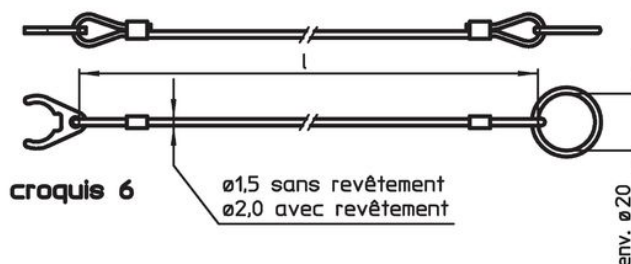

Câbles de retenue

22400.1222

Description produit

Ce câble se fixe sur les broches à billes EH 22340., EH 22350., EH 22370. et EH 22380. ainsi que sur les versions EH 22360. et EH 22400. Son rôle est de sécuriser contre la perte.

Fixation du circlip (croquis 5/6) sur la broche à billes au moyen d'un maillet, démontage en faisant levier avec un tournevis.
Version plastique (croquis 7) : après fixation, mettre à longueur en coupant proprement.
Forme spirale (croquis 8) avec une très grande longueur de travail.

Plus d'informations

Notes

Réalisations spéciales sur demande.
Les versions croquis 3 et 4 correspondent à la spec MIL-DTL-83420.

Autres produits

- Câbles de retenue, pour broches à segments filetés
- Câbles de retenue, selon la norme DAN80
- Câbles de retenue, selon la norme NSA5732

Plan

Informations détaillées

| Dimensions l [mm] | Utilisable pour taille [mm] | 🌡️ max. [°C] | 🏋️ [g] | Référence article ¹⁾ |
|--|--------------------------------|--------------------|-----------|------------------------------------|
| inox, avec circlip et oeillet – croquis 5, sans revêtement | 8/10 | 250 | 7,2 | 22400.1222 |