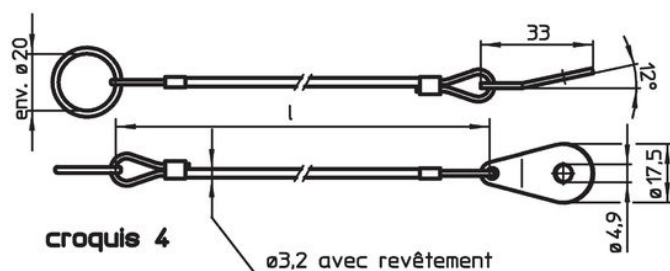

Câbles de retenue

22400.1222

Description produit

Ce câble se fixe sur les broches à billes EH 22340., EH 22350., EH 22370. et EH 22380. ainsi que sur les versions EH 22360. et EH 22400. Son rôle est de sécuriser contre la perte.

Fixation du circlip (croquis 5/6) sur la broche à billes au moyen d'un maillet, démontage en faisant levier avec un tournevis.
Version plastique (croquis 7) : après fixation, mettre à longueur en coupant proprement.
Forme spirale (croquis 8) avec une très grande longueur de travail.

Plus d'informations

Notes

Réalisations spéciales sur demande.
Les versions croquis 3 et 4 correspondent à la spec MIL-DTL-83420.

Autres produits

- Câbles de retenue, pour broches à segments filetés
- Câbles de retenue, selon la norme DAN80
- Câbles de retenue, selon la norme NSA5732

Plan

Informations détaillées

| Dimensions l [mm] | Utilisable pour taille [mm] | 🌡️ max. [°C] | 🏋️ [g] | Référence article ¹⁾ |
|--|--------------------------------|--------------------|-----------|------------------------------------|
| inox, avec circlip et oeillet – croquis 5, sans revêtement | 8/10 | 250 | 7,2 | 22400.1222 |