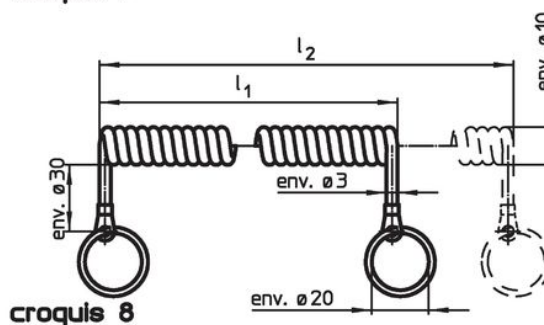

Câbles de retenue

22400.1222

Description produit

Ce câble se fixe sur les broches à billes EH 22340., EH 22350., EH 22370. et EH 22380. ainsi que sur les versions EH 22360. et EH 22400. Son rôle est de sécuriser contre la perte.

Fixation du circlip (croquis 5/6) sur la broche à billes au moyen d'un maillet, démontage en faisant levier avec un tournevis.
Version plastique (croquis 7) : après fixation, mettre à longueur en coupant proprement.
Forme spirale (croquis 8) avec une très grande longueur de travail.

Plus d'informations

Notes

Réalisations spéciales sur demande.
Les versions croquis 3 et 4 correspondent à la spec MIL-DTL-83420.

Autres produits

- Câbles de retenue, pour broches à segments filetés
- Câbles de retenue, selon la norme DAN80
- Câbles de retenue, selon la norme NSA5732

Plan

Informations détaillées

| Dimensions l [mm] | Utilisable pour taille [mm] | 🌡️ max. [°C] | 🏋️ [g] | Référence article ¹⁾ |
|--|--------------------------------|--------------------|-----------|------------------------------------|
| inox, avec circlip et oeillet – croquis 5, sans revêtement | 8/10 | 250 | 7,2 | 22400.1222 |