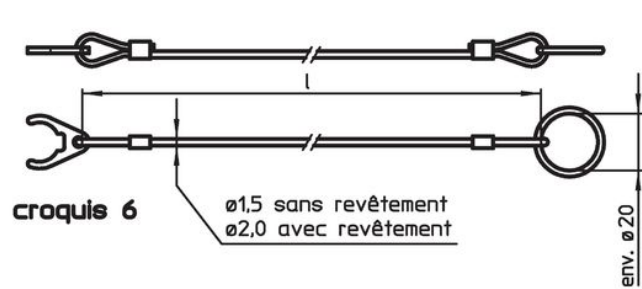

### Description produit

Ce câble se fixe sur les broches à billes EH 22340., EH 22350., EH 22370. et EH 22380. ainsi que sur les versions EH 22360. et EH 22400. Son rôle est de sécuriser contre la perte.

### Assemblage

Fixation du circlip (croquis 5/6) sur la broche à billes au moyen d'un maillet, démontage en faisant levier avec un tournevis.  
Version plastique (croquis 7) : après fixation, mettre à longueur en coupant proprement.  
Forme spirale (croquis 8) avec une très grande longueur de travail.

### Autres produits

- Câbles de retenue, pour broches à segments filetés
- Câbles de retenue, selon la norme DAN80
- Câbles de retenue, selon la norme NSA5732

Plan

Informations détaillées

Dimensions l [mm]	Utilisable pour taille [mm]	max. [°C]	[g]	Référence article <sup>1)</sup>
inox, avec circlip et anneau de fixation – croquis 6, avec revêtement en thermoplastique PA 6, noir				
300	12/16	80	10	22400.1153