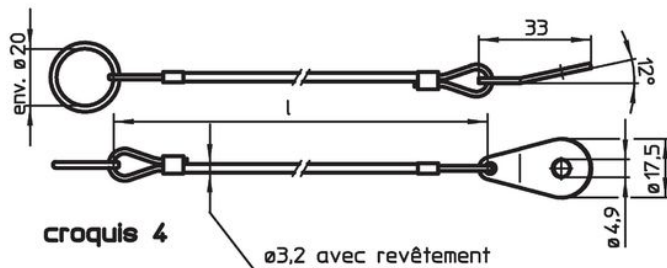

### Description produit

Ce câble se fixe sur les broches à billes EH 22340., EH 22350., EH 22370. et EH 22380. ainsi que sur les versions EH 22360. et EH 22400. Son rôle est de sécuriser contre la perte.

### Assemblage

Fixation du circlip (croquis 5/6) sur la broche à billes au moyen d'un maillet, démontage en faisant levier avec un tournevis.  
Version plastique (croquis 7) : après fixation, mettre à longueur en coupant proprement.  
Forme spirale (croquis 8) avec une très grande longueur de travail.

### Autres produits

- Câbles de retenue, pour broches à segments filetés
- Câbles de retenue, selon la norme DAN80
- Câbles de retenue, selon la norme NSA5732

Plan

Informations détaillées

Dimensions l [mm]	Utilisable pour taille [mm]	max. [°C]	[g]	Référence article <sup>1)</sup>
inox, avec circlip et anneau de fixation – croquis 6, avec revêtement en thermoplastique PA 6, noir				
300	12/16	80	10	22400.1153