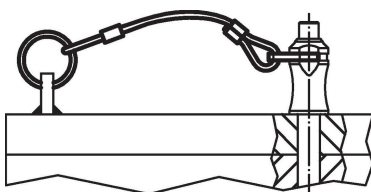

### Autres produits

- Câbles de retenue, pour broches à segments filetés
- Câbles de retenue, selon la norme DAN80
- Câbles de retenue, selon la norme NSA5732

Plan

Informations détaillées

Dimensions l [mm]	Utilisable pour taille [mm]	max. [°C]	[g]	Référence article <sup>1)</sup>
inox, avec circlip et anneau de fixation – croquis 6, avec revêtement en thermoplastique PA 6, noir				
300	12/16	80	10	22400.1153

<sup>1)</sup> pour broches à billes, version simple

Exemple d'application