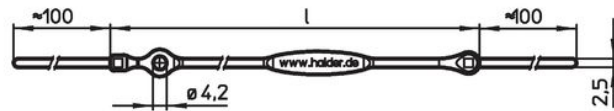

### Assemblage

Fixation du circlip (croquis 5/6) sur la broche à billes au moyen d'un maillet, démontage en faisant levier avec un tournevis.  
Version plastique (croquis 7) : après fixation, mettre à longueur en coupant proprement.  
Forme spirale (croquis 8) avec une très grande longueur de travail.

### Autres produits

- Câbles de retenue, pour broches à segments filetés
- Câbles de retenue, selon la norme DAN80
- Câbles de retenue, selon la norme NSA5732

Plan

Informations détaillées

Dimensions l [mm]	Utilisable pour taille [mm]	max. [°C]	[g]	Référence article <sup>1)</sup>
inox, avec circlip et anneau de fixation – croquis 6, avec revêtement en thermoplastique PA 6, noir				
300	12/16	80	10	22400.1153