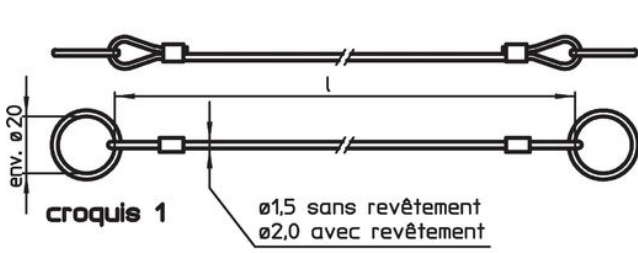

### Description produit

Ce câble se fixe sur les broches à billes EH 22340., EH 22350., EH 22370. et EH 22380. ainsi que sur les versions EH 22360. et EH 22400. Son rôle est de sécuriser contre la perte.

### Assemblage

Fixation du circlip (croquis 5/6) sur la broche à billes au moyen d'un maillet, démontage en faisant levier avec un tournevis.  
Version plastique (croquis 7) : après fixation, mettre à longueur en coupant proprement.  
Forme spirale (croquis 8) avec une très grande longueur de travail.

### Autres produits

- Câbles de retenue, pour broches à segments filetés
- Câbles de retenue, selon la norme DAN80
- Câbles de retenue, selon la norme NSA5732

Plan

Informations détaillées

Dimensions l [mm]	Utilisable pour taille [mm]	max. [°C]	[g]	Référence article <sup>1)</sup>
inox, avec circlip et anneau de fixation – croquis 6, avec revêtement en thermoplastique PA 6, noir				
300	12/16	80	10	22400.1153