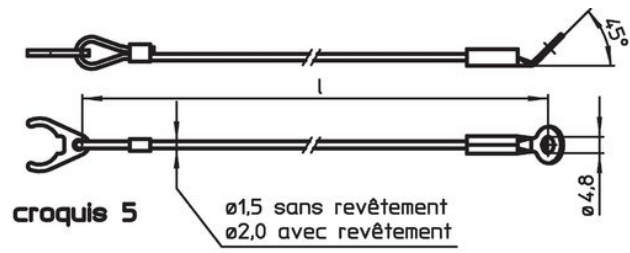

### Description produit

Ce câble se fixe sur les broches à billes EH 22340., EH 22350., EH 22370. et EH 22380. ainsi que sur les versions EH 22360. et EH 22400. Son rôle est de sécuriser contre la perte.

### Assemblage

Fixation du circlip (croquis 5/6) sur la broche à billes au moyen d'un maillet, démontage en faisant levier avec un tournevis.  
Version plastique (croquis 7) : après fixation, mettre à longueur en coupant proprement.  
Forme spirale (croquis 8) avec une très grande longueur de travail.

### Autres produits

- Câbles de retenue, pour broches à segments filetés
- Câbles de retenue, selon la norme DAN80
- Câbles de retenue, selon la norme NSA5732

Plan

Informations détaillées

Dimensions l [mm]	Utilisable pour taille [mm]	max. [°C]	[g]	Référence article <sup>1)</sup>
inox, avec circlip et anneau de fixation – croquis 6, avec revêtement en thermoplastique PA 6, noir				
300	12/16	80	10	22400.1153