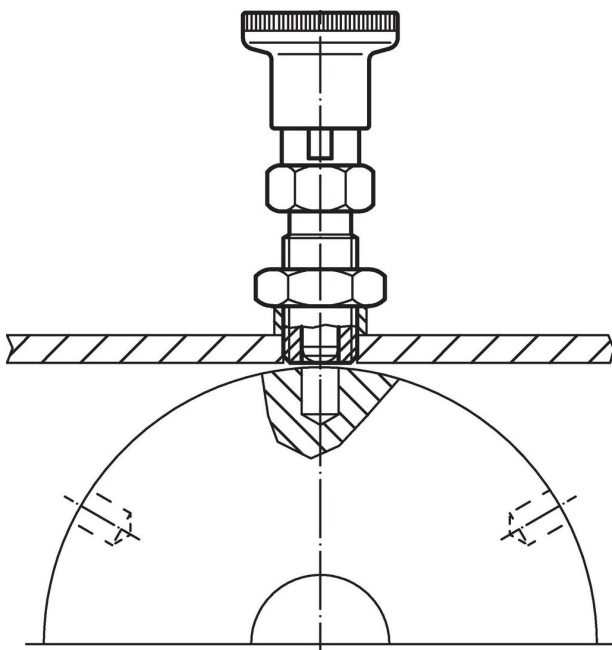

Informations détaillées

Dimensions											SW	Couple de serrage max. [Nm]	Pression¹⁾		Température		Référence article
d₁	d₂	d₃	e	l₁	l₂ min.	l₃	l₄	l₅	s min.	F₁ ~			F₂ ~	min.	max.	[g]	
[mm]											[mm]	[Nm]	[N]		[°C]		[g]
avec bouton, avec blocage – croquis 3, acier																	
8	M12	21	13,8	63,5	8	24	13,5	20,5	8	12	20	6	22	-30	80	33	22120.0768

¹⁾ valeur moyenne mesurée

Accessoires

	Dimensions d₂ [mm]	Ouverture de clé [mm]	[g]	Référence article
acier				
	M12	18	7,6	22120.0708

Exemple d'application

Conformité

Conforme à la directive RoHS

Contient du plomb – Conforme selon les exceptions 6a / 6b / 6c.

Contient des substances SVHC >0,1 % m/m

Contient du plomb – Liste SVHC [REACH] au 23.01.2024.

Contient des substances de la Proposition 65

En cas d'exposition, le plomb peut être cancérigène et reprotoxique.
<https://www.P65Warnings.ca.gov/>

Ne contient pas de minerais de la guerre

Ce produit ne contient pas de substances classées comme "minerais de la guerre" telles que le tantale, l'étain, l'or ou le wolfram provenant de République démocratique du Congo ou de pays frontaliers.