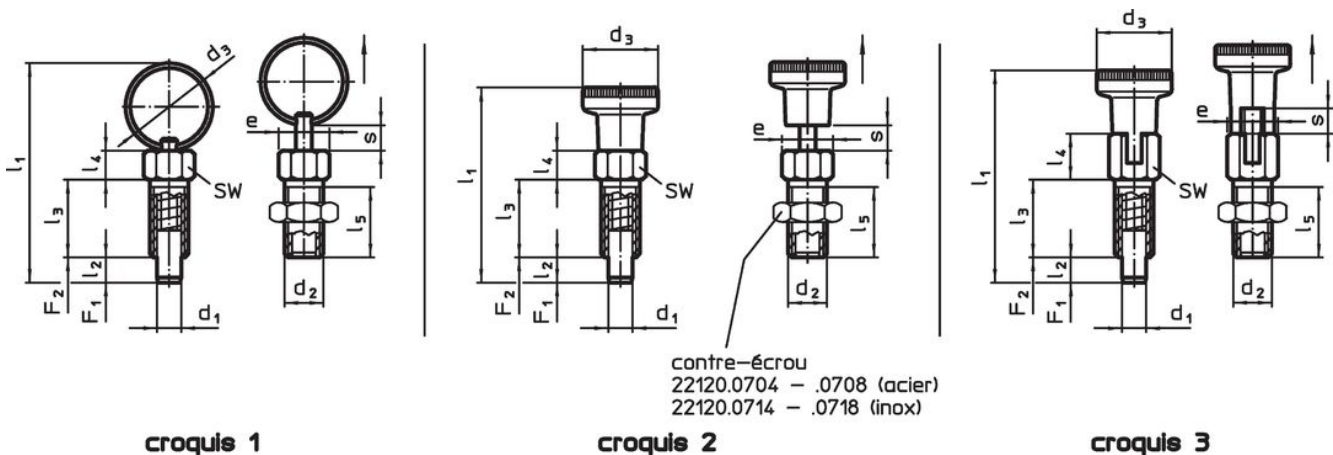

Doigts d'indexage · version simple

22120.0768

Description produit

S'utilise lorsqu'une grande précision n'est pas nécessaire.
Version simple, faible encombrement.

Matières

Corps

- acier, zingué par galvanisation

Embout

- inox 1.4305

Bouton

- thermoplastique PA 6, noir, mat

Fonctionnement

Pour la version avec blocage, le bouton est tiré, tourné de 90° et bloqué par une encoche (lorsque l'embout doit être temporairement rentré).

Plus d'informations

Notes

Les contre-écrous doivent être commandés séparément.
Bouton non démontable.

Autres produits

- Douilles de fixation, pour doigts et verrous d'indexage

Plan