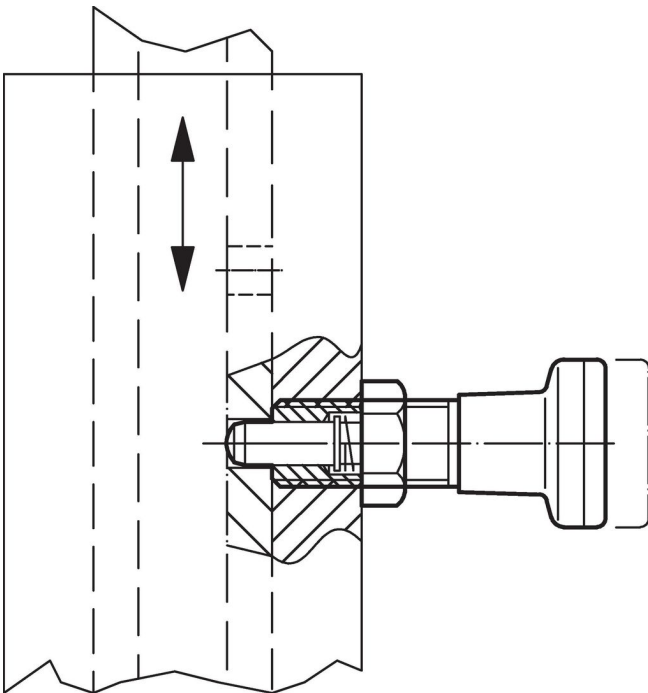

Accessoires

	Dimensions d_2 [mm]	Ouverture de clé [mm]	 [g]	Référence article
contre écrous ISO 8675 (DIN 439), inox				
	M20 x 1,5	30	32,0	22120.0520

Exemple d'application

Conformité

Conforme à la directive RoHS

Conforme à la directive 2011/65/CE et à la directive 2015/863.

Ne contient pas de substances SVHC

Pas de substances SVHC avec une teneur supérieure à 0,1% m/m – Liste SVHC [REACH] au 23.01.2024.

Ne contient pas de substances de la Proposition 65

Aucune des substances de la Proposition 65 présente.

<https://www.P65Warnings.ca.gov/>

Ne contient pas de minerais de la guerre

Ce produit ne contient pas de substances classées comme "minerais de la guerre" telles que le tantale, l'étain, l'or ou le wolfram provenant de République démocratique du Congo ou de pays frontaliers.