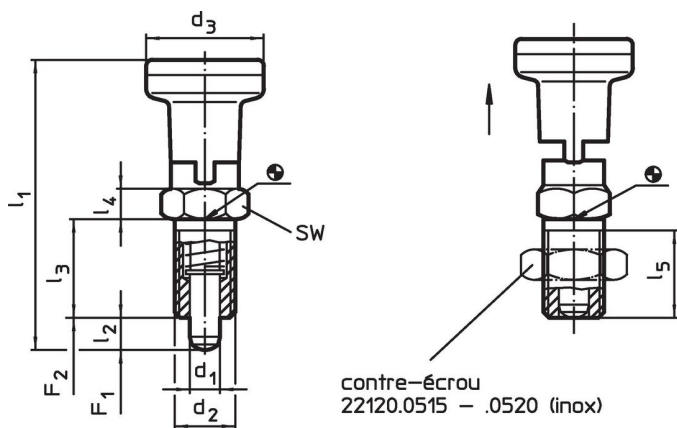

#### Fonctionnement

Le bouton est tiré, tourné à 90° et bloqué par une encoche (lorsque l'embout doit être temporairement rentré)

#### Informations détaillées

Dimensions								SW	Pression <sup>1)</sup>		max.	[g]	Référence article	
d <sub>1</sub>	d <sub>2</sub>	d <sub>3</sub>	l <sub>1</sub> ~	l <sub>2</sub> min.	l <sub>3</sub>	l <sub>4</sub>	l <sub>5</sub> min.		F <sub>1</sub> ~	F <sub>2</sub> ~				[N]
-0,02 -0,05			[mm]					[mm]						
inox														
10	M20 x 1,5	31	91	10	33	10	30	22	28	54	250	203	22120.0620	

## Accessoires

	Dimensions $d_2$ [mm]	Ouverture de clé [mm]	 [g]	Référence article
contre écrous ISO 8675 (DIN 439), inox				
	M20 x 1,5	30	32,0	22120.0520