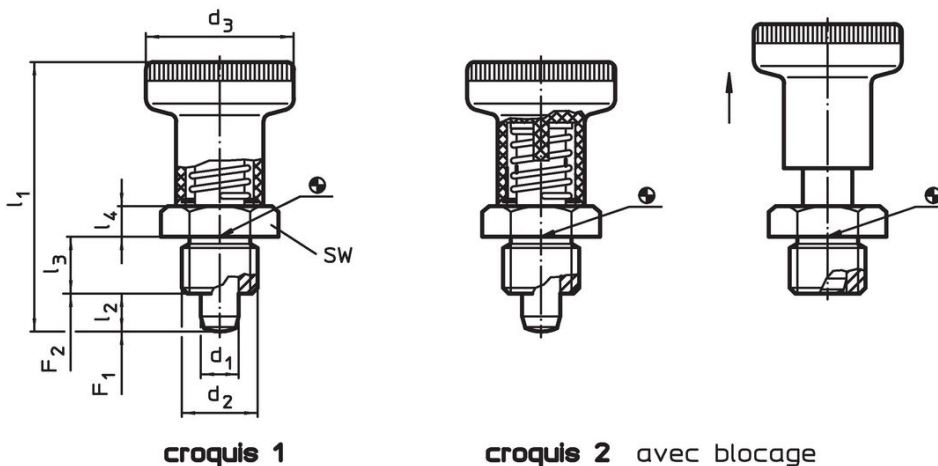

Matières

- Corps**
- acier de décolletage, bruni
- Embout**
- acier trempé
- Bouton**
- thermoplastique PA 6, noir, mat

Assemblage

La longueur de vissage peut être ajustée grâce aux entretoises (EH 22120.).

Fonctionnement

Pour la version avec blocage, le bouton est tiré, tourné de 90° et bloqué par une encoche (lorsque l'embout doit être temporairement rentré).

Plus d'informations

Notes

Bouton non démontable.
Les contre-écrous doivent être commandés séparément.

Autres produits

- Douilles de fixation, pour doigts et verrous d'indexage
- Entretoise, pour doigts d'indexage

Plan

croquis 1

croquis 2 avec blocage

Informations détaillées

Dimensions							SW	Pression ¹⁾		Température		Référence article	
d ₁	d ₂	d ₃	l ₁	l ₂	l ₃	l ₄		F ₁	F ₂	min.	max.		[g]
-0,02			~	min.	-0,15			~					
-0,05													
[mm]													
[N]													
[°C]													
[g]													
sans blocage – croquis 1, acier de décolletage													
6	M12 x 1,5	25	45	6	10	5	17	7	19	-30	80	35	22120.0226

¹⁾ valeur moyenne mesurée

Accessoires

	Dimensions d ₂ [mm]	Ouverture de clé [mm]	 [g]	Référence article
contre écrous ISO 8675 (DIN 439), acier				
	M12 x 1,5	18	7,5	22120.0116

Exemple d'application

Conformité