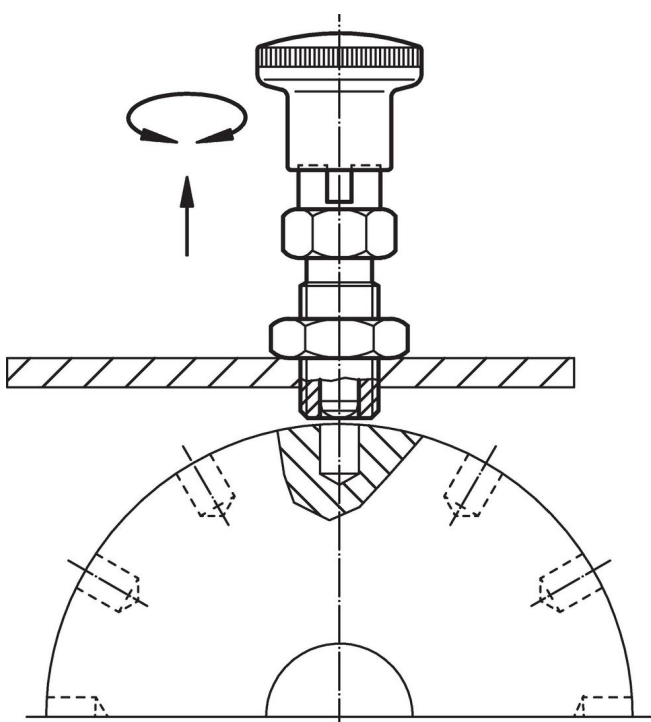

La longueur de vissage peut être ajustée grâce aux entretoises (EH 22120.).

Fonctionnement

Le bouton est tiré, tourné à 90° et bloqué par une encoche (lorsque l'embout doit être temporairement rentré)

Plus d'informations

Notes

Bouton non démontable.
Les contre-écrous doivent être commandés séparément.

Autres produits

- Brides de fixation, pour doigts et verrous d'indexage, en zamac
- Douilles de fixation, pour doigts et verrous d'indexage
- Entretoise, pour doigts d'indexage

Plan

Informations détaillées

Dimensions							SW	Pression ¹⁾		Température		Référence article	
d ₁	d ₂	l ₂ min.	d ₃	l ₁	l ₃	l ₄		F ₁ ~	F ₂ ~	min.	max.		[g]
[mm]							[mm]	[N]		[°C]			
avec bouton, rouge, acier													
16	M24 x 2	20	33	78,5	38	12	27	13	54	-30	80	200	22110.2137

¹⁾ valeur moyenne mesurée

Accessoires

Image	Dimensions	Ouverture de clé	Référence article
	d ₂ [mm]	[mm]	
contre écrous ISO 8675 (DIN 439), acier			
	M24 x 2	36	22120.0122

Exemple d'application

Conformité