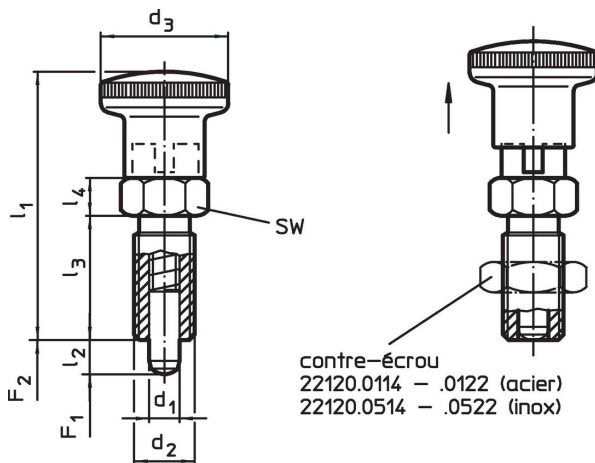

La longueur de vissage peut être ajustée grâce aux entretoises (EH 22120.).

Fonctionnement

Le bouton est tiré, tourné à 90° et bloqué par une encoche (lorsque l'embout doit être temporairement rentré)

Plus d'informations

Notes

Bouton non démontable.
Les contre-écrous doivent être commandés séparément.

Autres produits

- Brides de fixation, pour doigts et verrous d'indexage, en zamac
- Douilles de fixation, pour doigts et verrous d'indexage
- Entretoise, pour doigts d'indexage

Plan

Informations détaillées

Dimensions							SW	Pression ¹⁾		Température		Référence article	
d ₁	d ₂	l ₂ min.	d ₃	l ₁	l ₃	l ₄		F ₁ ~	F ₂ ~	min.	max.		[g]
[mm]							[mm]	[N]		[°C]			
avec bouton, rouge, acier													
16	M24 x 2	20	33	78,5	38	12	27	13	54	-30	80	200	22110.2137

¹⁾ valeur moyenne mesurée

Accessoires

Image	Dimensions	Ouverture de clé	Référence article
	d ₂ [mm]	[mm]	
contre écrous ISO 8675 (DIN 439), acier			
	M24 x 2	36	22120.0122

Exemple d'application

Conformité