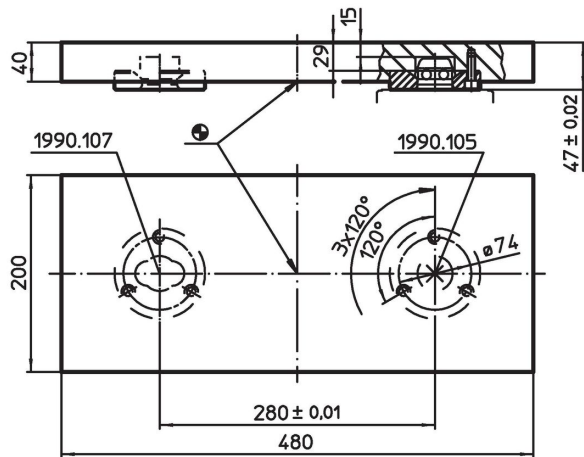

Plaques de base • avec 2 bagues de serrage

1990.190

Description produit

Matières

- Bagues de serrage**
- acier, cémenté, rectifié
- Plateau de base**
- aluminium

Plus d'informations

Notes

Réalisations spéciales sur demande.

Plan

Informations détaillées

	Référence article
 [kg] 11	1990.190

Exemple d'application

Conformité

Conforme à la directive RoHS

Conforme à la directive 2011/65/CE et à la directive 2015/863.

Ne contient pas de substances SVHC