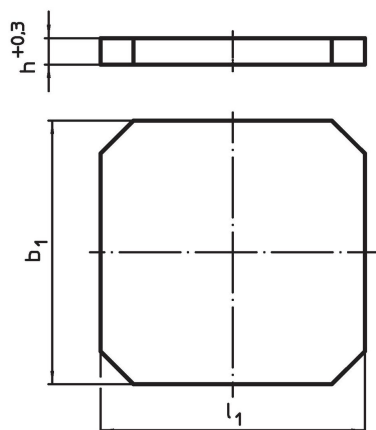

Plateaux de bridage • pré-usinés

1912.610

Description produit

Matières

- fonte grise GG

Plus d'informations

Notes

Réalisations spéciales en acier ou en fonte sur demande.

Plan

Informations détaillées

Dimensions				Référence article
$b_1 \times l_1$		h		
	[mm]	+0,3	[kg]	
630 x 630		50,3	142	1912.610

Exemple d'application

Conformité

Conforme à la directive RoHS

Conforme à la directive 2011/65/CE et à la directive 2015/863.