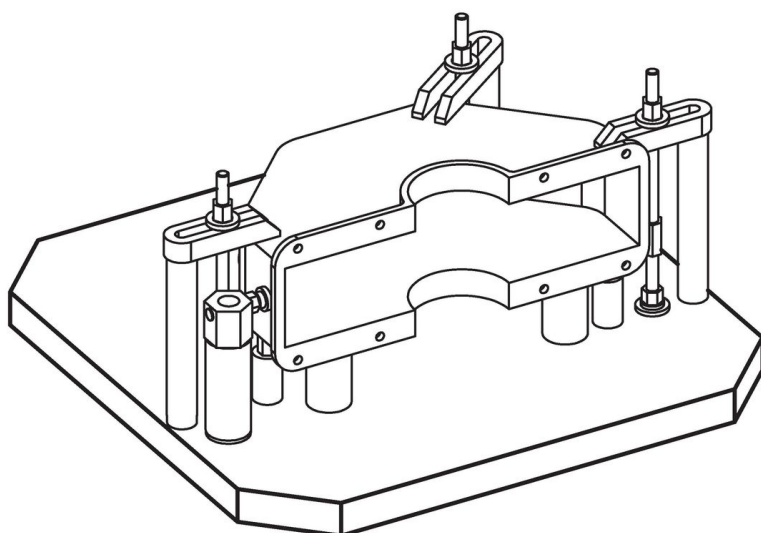

Plateaux de bridage • pré-usinés

1912.610

Description produit

Matières

- fonte grise GG

Plus d'informations

Notes

Réalisations spéciales en acier ou en fonte sur demande.

Plan

Informations détaillées

Dimensions				Référence article
$b_1 \times l_1$		h		
	[mm]	+0,3	[kg]	
630 x 630		50,3	142	1912.610

Exemple d'application

Conformité

Conforme à la directive RoHS

Conforme à la directive 2011/65/CE et à la directive 2015/863.