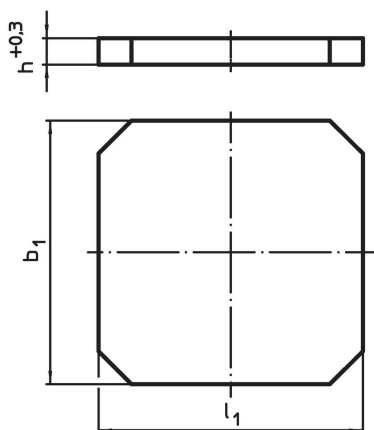

Plateaux de bridage • pré-usinés

1912.510

Description produit

Matières

- fonte grise GG

Plus d'informations

Notes

Réalisations spéciales en acier ou en fonte sur demande.

Plan

Informations détaillées

| b ₁ x l ₁ | Dimensions | h +0,3 | [kg] | Référence article |
|---------------------------------|------------|-----------|------|----------------------|
| | [mm] | | | |
| 500 x 630 | | 50,3 | 112 | 1912.510 |