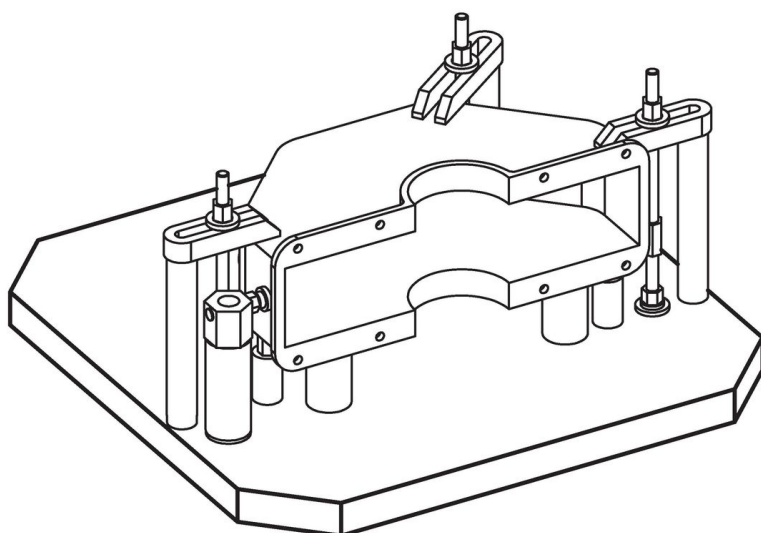

Exemple d'application