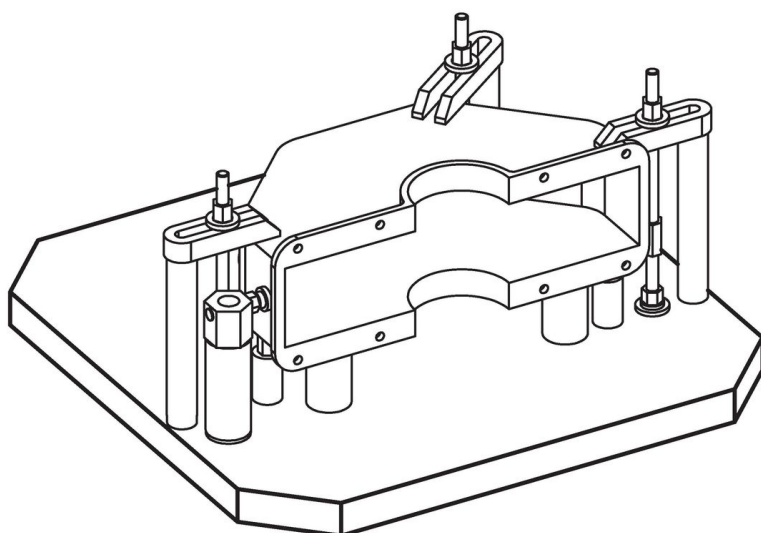

Plateaux de bridage • pré-usinés

1912.210

Description produit

Matières

- fonte grise GG

Plus d'informations

Notes

Réalisations spéciales en acier ou en fonte sur demande.

Plan

Informations détaillées

$b_1 \times l_1$	Dimensions	h +0,3	[kg]	Référence article
	[mm]			
400 x 400		40,3	45	1912.210

Exemple d'application

Conformité

Conforme à la directive RoHS

Conforme à la directive 2011/65/CE et à la directive 2015/863.