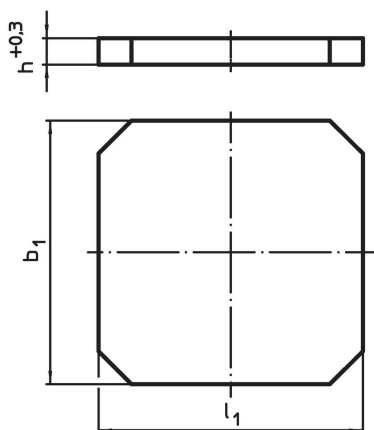

Plateaux de bridage • pré-usinés

1912.210

Description produit

Matières

- fonte grise GG

Plus d'informations

Notes

Réalisations spéciales en acier ou en fonte sur demande.

Plan

Informations détaillées

$b_1 \times l_1$	Dimensions	h +0,3	[kg]	Référence article
	[mm]			
400 x 400		40,3	45	1912.210

Exemple d'application

Conformité

Conforme à la directive RoHS

Conforme à la directive 2011/65/CE et à la directive 2015/863.